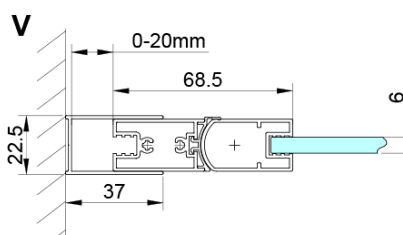

Technický list

GN4570/GN4580/GN4590 + GN3580/GN3590/GN3510/GN3512

Model	A	B	D
GN4570	685-715	570	
GN4580	785-815	670	
GN4590	885-915	770	
GN4510	985-1015	870	
GN3580			785-805
GN3590			885-905
GN3510			985-1005
GN3512			1185-1205