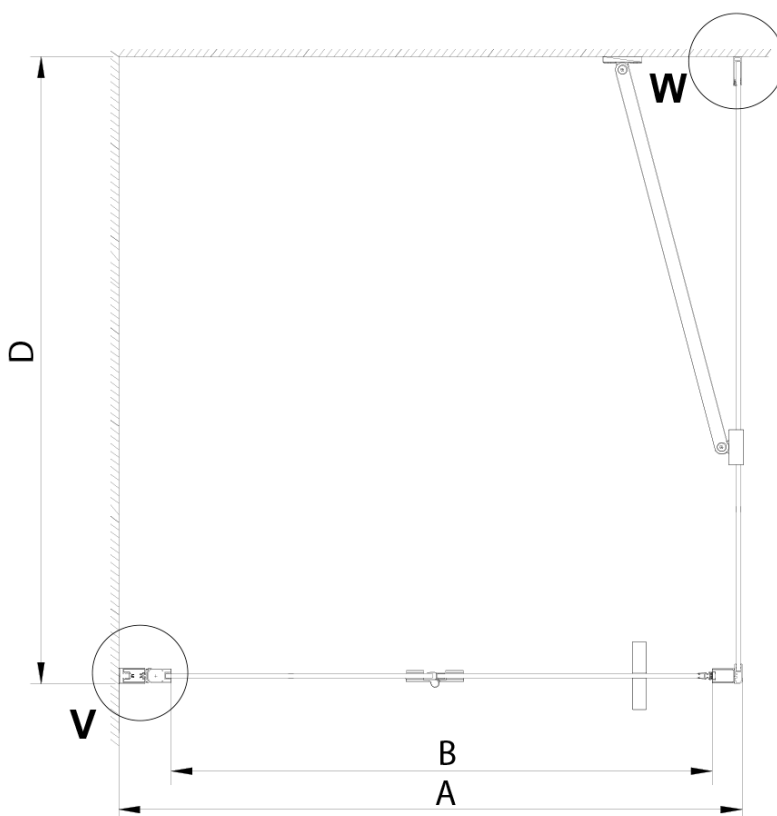

## Rozměry

Šířka: 1000 mm

Výška: 2000 mm

Hloubka: 1000 mm

Šířka vstupu: 870 mm

Typ výplně: Čiré sklo

Úprava skla: Coated glass

Tloušťka skla: 6 mm

Vlastnosti: Bezrámové provedení

## Technický list

GN4570/GN4580/GN4590 + GN3580/GN3590/GN3510/GN3512

Model	A	B	D
GN4570	685-715	570	
GN4580	785-815	670	
GN4590	885-915	770	
GN4510	985-1015	870	
GN3580			785-805
GN3590			885-905
GN3510			985-1005
GN3512			1185-1205