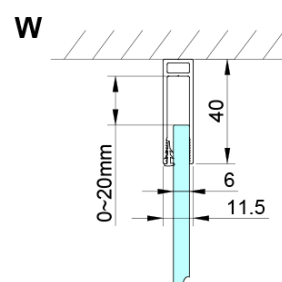

Technický list

GN4570/GN4580/GN4590 + GN3580/GN3590/GN3510/GN3512

Model	A	B	D
GN4570	685-715	570	
GN4580	785-815	670	
GN4590	885-915	770	
GN4510	985-1015	870	
GN3580			785-805
GN3590			885-905
GN3510			985-1005
GN3512			1185-1205