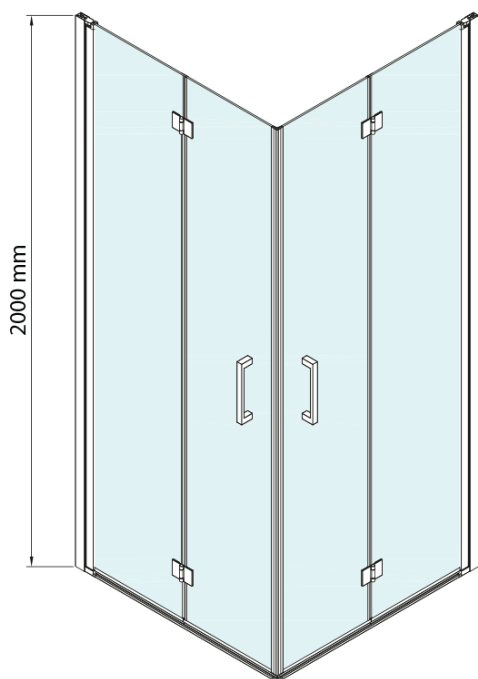

LORO obdélníkový sprchový kout 1000x900mm, rohový vstup

Objednací kód: GN4710-4

Základní informace

Značka: Gelco

Série: LORO

Rozměry

Šířka: 1000 mm

Výška: 2000 mm

Hloubka: 900 mm

Parametry

Záruka: 3 roky

Hmotnost / ks: 65 kg

Balení: 2 ks

Barva profilu: Chrom

Tvar: Obdélník - rohový vstup

Typ otevírání: Skládací

Šířka vstupu: 1170 mm

Typ výplně: Číré sklo

Úprava skla: Coated glass

Tloušťka skla: 6 mm

Vlastnosti: Bezrámové provedení

LORO obdélníkový sprchový kout 1000x900mm, rohový vstup

Technický list

SIZE (L)	A	B	C
GN4770-GN4780	680-700	780-800	895
GN4770-GN4790	680-700	880-900	950
GN4770-GN4710	680-700	980-1000	1050
GN4780-GN4790	780-800	880-900	1035
GN4780-GN4710	780-800	980-1000	1105
GN4790-GN4710	880-900	980-1000	1170