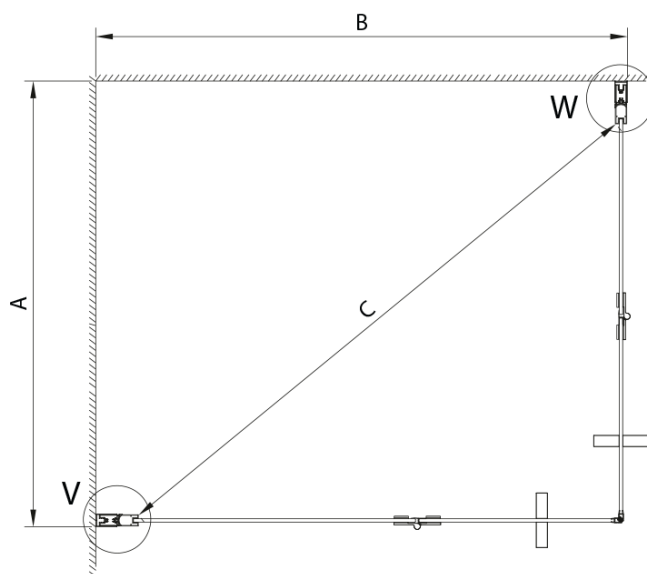

Hloubka: 900 mm

Parametry

Záruka: 3 roky

Hmotnost / ks: 65 kg

Balení: 2 ks

Barva profilu: Chrom

Tvar: Obdélník - rohový vstup

Typ otevírání: Skládací

Šířka vstupu: 1170 mm

Typ výplně: Číré sklo

Úprava skla: Coated glass

Tloušťka skla: 6 mm

Vlastnosti: Bezrámové provedení

LORO obdélníkový sprchový kout 1000x900mm, rohový vstup

Technický list

SIZE (L)	A	B	C
GN4770-GN4780	680-700	780-800	895
GN4770-GN4790	680-700	880-900	950
GN4770-GN4710	680-700	980-1000	1050
GN4780-GN4790	780-800	880-900	1035
GN4780-GN4710	780-800	980-1000	1105
GN4790-GN4710	880-900	980-1000	1170