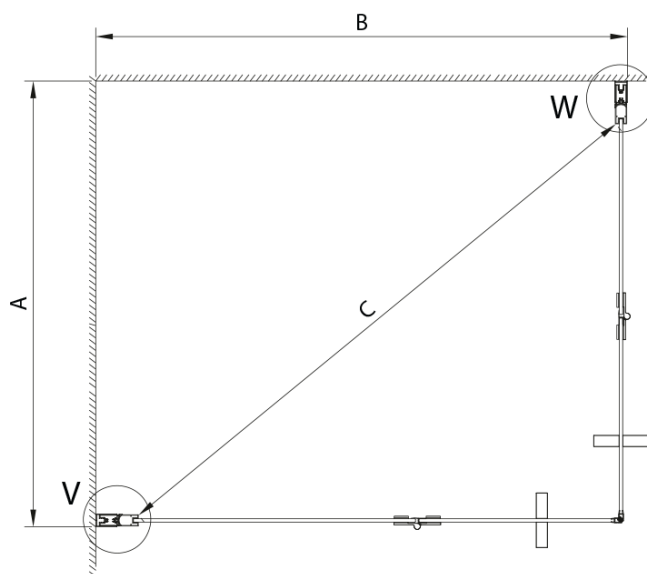

Hloubka: 800 mm

Parametry

Záruka: 3 roky

Hmotnost / ks: 59 kg

Balení: 2 ks

Barva profilu: Chrom

Tvar: Obdélník - rohový vstup

Typ otevírání: Skládací

Šířka vstupu: 1105 mm

Typ výplně: Číré sklo

Úprava skla: Coated glass

Tloušťka skla: 6 mm

Vlastnosti: Bezrámové provedení

LORO obdélníkový sprchový kout 1000x800mm, rohový vstup

Technický list

SIZE (L)	A	B	C
GN4770-GN4780	680-700	780-800	895
GN4770-GN4790	680-700	880-900	950
GN4770-GN4710	680-700	980-1000	1050
GN4780-GN4790	780-800	880-900	1035
GN4780-GN4710	780-800	980-1000	1105
GN4790-GN4710	880-900	980-1000	1170