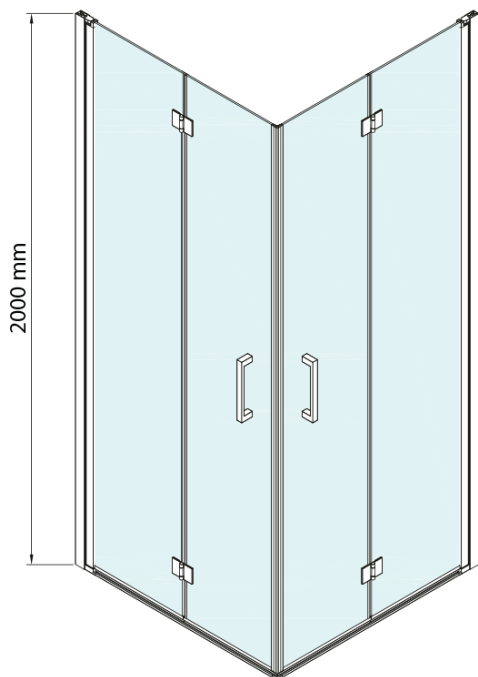

LORO obdélníkový sprchový kout 1000x800mm, rohový vstup

Objednací kód: GN4710-3

Základní informace

Značka: Gelco

Série: LORO

Rozměry

Šířka: 1000 mm

Výška: 2000 mm

Hloubka: 800 mm

Parametry

Záruka: 3 roky

Hmotnost / ks: 59 kg

Balení: 2 ks

Barva profilu: Chrom

Tvar: Obdélník - rohový vstup

Typ otevírání: Skládací

Šířka vstupu: 1105 mm

Typ výplně: Číré sklo

Úprava skla: Coated glass

Tloušťka skla: 6 mm

Vlastnosti: Bezrámové provedení

LORO obdélníkový sprchový kout 1000x800mm, rohový vstup

Technický list

SIZE (L)	A	B	C
GN4770-GN4780	680-700	780-800	895
GN4770-GN4790	680-700	880-900	950
GN4770-GN4710	680-700	980-1000	1050
GN4780-GN4790	780-800	880-900	1035
GN4780-GN4710	780-800	980-1000	1105
GN4790-GN4710	880-900	980-1000	1170