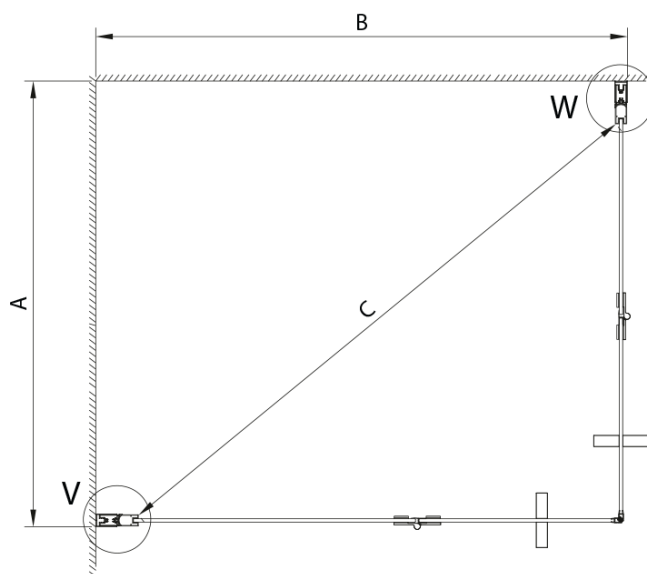

LORO obdélníkový sprchový kout 1000x700mm, rohový vstup

Objednací kód: GN4710-2

Základní informace

Značka: Gelco
Série: LORO

Rozměry

Šířka: 1000 mm
Výška: 2000 mm
Hloubka: 700 mm

Parametry

Záruka: 3 roky
Hmotnost / ks: 59 kg
Balení: 2 ks
Barva profilu: Chrom
Tvar: Obdélník - rohový vstup
Typ otevírání: Skládací
Šířka vstupu: 1050 mm
Typ výplně: Číré sklo
Úprava skla: Coated glass
Tloušťka skla: 6 mm
Vlastnosti: Bezrámové provedení

LORO obdélníkový sprchový kout 1000x700mm, rohový vstup

Technický list

SIZE (L)	A	B	C
GN4770-GN4780	680-700	780-800	895
GN4770-GN4790	680-700	880-900	950
GN4770-GN4710	680-700	980-1000	1050
GN4780-GN4790	780-800	880-900	1035
GN4780-GN4710	780-800	980-1000	1105
GN4790-GN4710	880-900	980-1000	1170