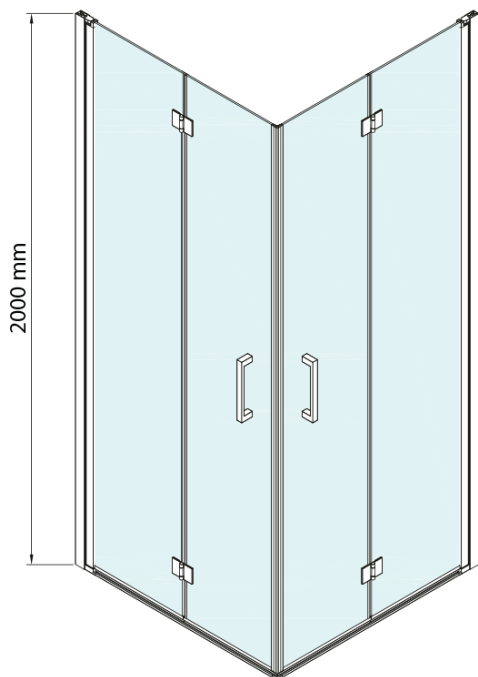

LORO obdélníkový sprchový kout 1000x700mm, rohový vstup

Objednací kód: GN4710-2

Základní informace

Značka: Gelco
Série: LORO

Rozměry

Šířka: 1000 mm
Výška: 2000 mm
Hloubka: 700 mm

Parametry

Záruka: 3 roky
Hmotnost / ks: 59 kg
Balení: 2 ks
Barva profilu: Chrom
Tvar: Obdélník - rohový vstup
Typ otevírání: Skládací
Šířka vstupu: 1050 mm
Typ výplně: Číré sklo
Úprava skla: Coated glass
Tloušťka skla: 6 mm
Vlastnosti: Bezrámové provedení

LORO obdélníkový sprchový kout 1000x700mm, rohový vstup

Technický list

SIZE (L)	A	B	C
GN4770-GN4780	680-700	780-800	895
GN4770-GN4790	680-700	880-900	950
GN4770-GN4710	680-700	980-1000	1050
GN4780-GN4790	780-800	880-900	1035
GN4780-GN4710	780-800	980-1000	1105
GN4790-GN4710	880-900	980-1000	1170