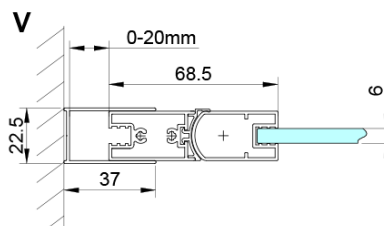

LORO čtvercový sprchový kout 1000x1000 mm, rohový vstup

Objednací kód: GN4710-1

Základní informace

Značka: Gelco

Série: LORO

Rozměry

Šířka: 1000 mm

Výška: 2000 mm

Hloubka: 1000 mm

Parametry

Záruka: 3 roky

Hmotnost / ks: 68 kg

Balení: 2 ks

Barva profilu: Chrom

Tvar: Čtvercové - rohový vstup

Typ otevírání: Skládací

Šířka vstupu: 1250 mm

Typ výplně: Čiré sklo

Úprava skla: Coated glass

Tloušťka skla: 6 mm

Vlastnosti: Bezrámové provedení

LORO čtvercový sprchový kout 1000x1000 mm, rohový vstup

Technický list

GN4770/GN4780/GN4790