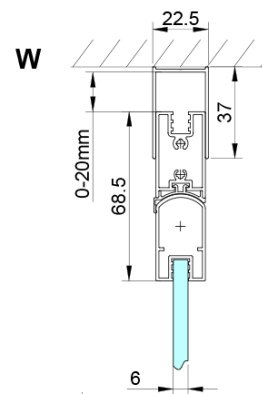

LORO čtvercový sprchový kout 1000x1000 mm, rohový vstup

Objednací kód: GN4710-1

Základní informace

Značka: Gelco

Série: LORO

Rozměry

Šířka: 1000 mm

Výška: 2000 mm

Hloubka: 1000 mm

Parametry

Záruka: 3 roky

Hmotnost / ks: 68 kg

Balení: 2 ks

Barva profilu: Chrom

Tvar: Čtvercové - rohový vstup

Typ otevírání: Skládací

Šířka vstupu: 1250 mm

Typ výplně: Čiré sklo

Úprava skla: Coated glass

Tloušťka skla: 6 mm

Vlastnosti: Bezrámové provedení

LORO čtvercový sprchový kout 1000x1000 mm, rohový vstup

Technický list

GN4770/GN4780/GN4790

Model	A	B
GN4770	680-700	810
GN4780	780-800	980
GN4790	880-900	1095
GN4710	980-1000	1250