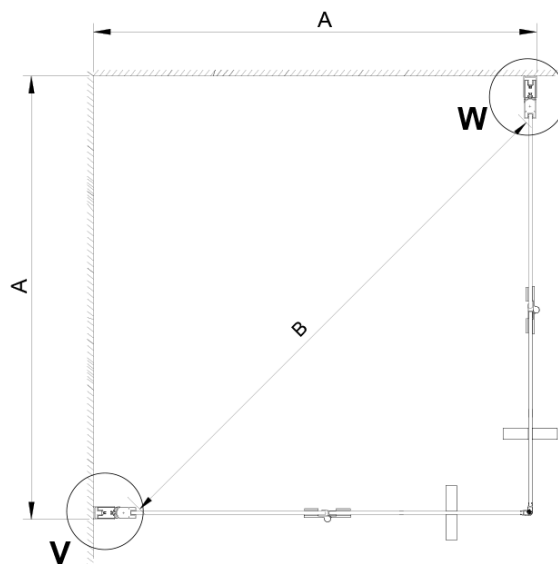

LORO čtvercový sprchový kout 1000x1000 mm, rohový vstup

Objednací kód: GN4710-1

Základní informace

Značka: Gelco

Série: LORO

Rozměry

Šířka: 1000 mm

Výška: 2000 mm

Hloubka: 1000 mm

Parametry

Záruka: 3 roky

Hmotnost / ks: 68 kg

Balení: 2 ks

Barva profilu: Chrom

Tvar: Čtvercové - rohový vstup

Typ otevírání: Skládací

Šířka vstupu: 1250 mm

Typ výplně: Čiré sklo

Úprava skla: Coated glass

Tloušťka skla: 6 mm

Vlastnosti: Bezrámové provedení

LORO čtvercový sprchový kout 1000x1000 mm, rohový vstup

Technický list

GN4770/GN4780/GN4790