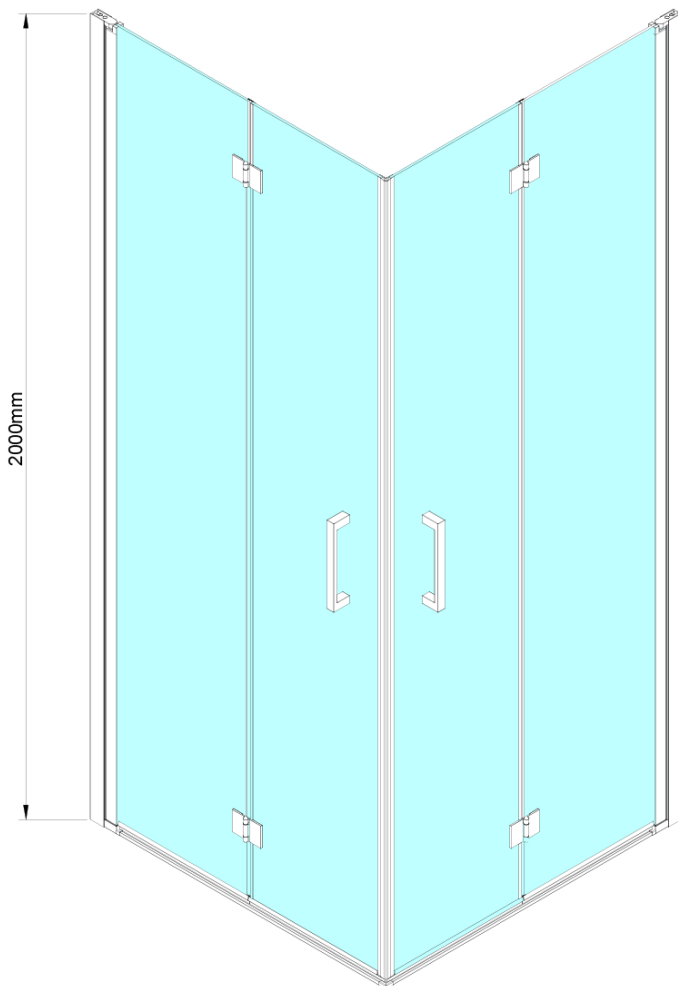

LORO čtvercový sprchový kout 1000x1000 mm, rohový vstup

Objednací kód: GN4710-1

Základní informace

Značka: Gelco

Série: LORO

Rozměry

Šířka: 1000 mm

Výška: 2000 mm

Hloubka: 1000 mm

Parametry

Záruka: 3 roky

Hmotnost / ks: 68 kg

Balení: 2 ks

Barva profilu: Chrom

Tvar: Čtvercové - rohový vstup

Typ otevírání: Skládací

Šířka vstupu: 1250 mm

Typ výplně: Čiré sklo

Úprava skla: Coated glass

Tloušťka skla: 6 mm

Vlastnosti: Bezrámové provedení

LORO čtvercový sprchový kout 1000x1000 mm, rohový vstup

Technický list

GN4770/GN4780/GN4790

Model	A	B
GN4770	680-700	810
GN4780	780-800	980
GN4790	880-900	1095
GN4710	980-1000	1250