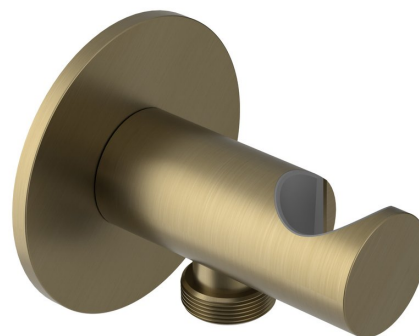

Držák sprchy kulatý, pevný, s vyústěním, zlato mat

Objednací kód: SG203G

Základní informace

Značka: Sapho

Rozměry

Průměr: 70 mm

Šířka: 70 mm

Výška: 70 mm

Hloubka: 74 mm

Parametry

Záruka: 2 roky

Hmotnost / ks: 0.3 kg

Balení: 1 ks

Barva: Zlato mat

Materiál: Mosaz

Tvar: Kruhové

Instalace: Nástěnná

Ostatní: Pevné

3D model: ANO