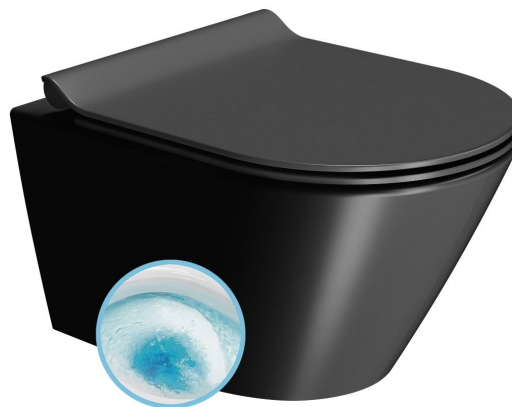

Objednací kód: 941226

Základní informace

Značka: GSI
Série: KUBE X COLOR

Rozměry

Šířka: 360 mm
Hloubka: 500 mm

Parametry

Záruka: 2 roky
Barva: Černá
Materiál: Keramika
Technologie splachování: GeniusFlush
Objem splachovací vody: 3 l / 4,5 l
Tvar: Klasik
Ostatní: DualGlaze, Skryté uchycení
Balení obsahuje: Montážní sada
Balení neobsahuje: WC sedátko
Hmotnost / ks: 23.9 kg
Balení: 1 ks
3D model: ANO

Doporučujeme přikoupit

1 ks WC sedátko, SLIM, Soft Close, Quick Release, černá mat/chrom (Objednací kód: MS86CSN26)

Náhradní díly

Montážní sada pro závěsné WC a bidet (Objednací kód: NDFISR5)

Technický list