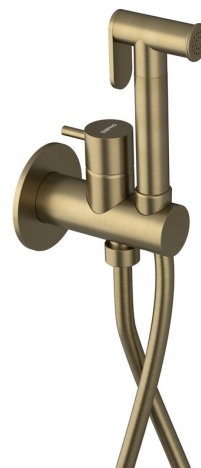

ULTRAMIX podomítková bidetová baterie se Stop sprškou, kulatá, zlato mat

 **SAPHO**

Objednací kód: UT013G

Základní informace

Značka: Sapho
Série: ULTRAMIX

Rozměry

Hloubka: 122 mm

Parametry

Záruka: 6 let
Hmotnost / ks: 2.817 kg
Balení: 2 ks
Barva: Zlato mat
Materiál: Mosaz
Tvar: Kruhové
Instalace: Podomítková
Druh ovládní: Páka
Průměr kartuše: 25 mm
3D model: ANO

Náhradní díly

Směšovací kartuše 25mm (Objednací kód: ACCR027)