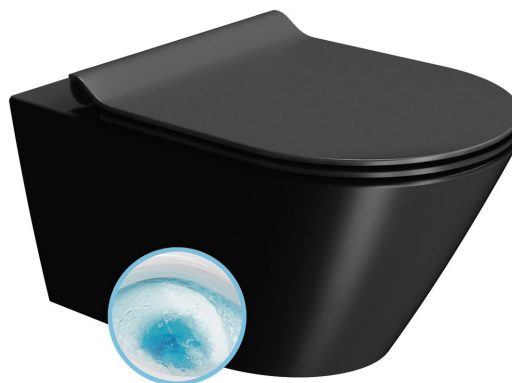

## Základní informace

Značka: GSI  
Série: KUBE X COLOR

## Rozměry

Šířka: 360 mm  
Výška: 345 mm  
Hloubka: 550 mm

## Parametry

Záruka: 2 roky  
Barva: Černá  
Materiál: Keramika  
Technologie splachování: GeniusFlush  
Objem splachovací vody: 3 l / 4,5 l  
Tvar: Klasik  
Ostatní: DualGlaze, Skryté uchycení  
Balení obsahuje: Montážní sada  
Balení neobsahuje: WC sedátko  
Hmotnost / ks: 25.4 kg  
Balení: 1 ks  
3D model: ANO

## Doporučujeme přikoupit

1 ks WC sedátko, Soft Close, Quick Release, černá mat (Objednací kód: MS992C26)