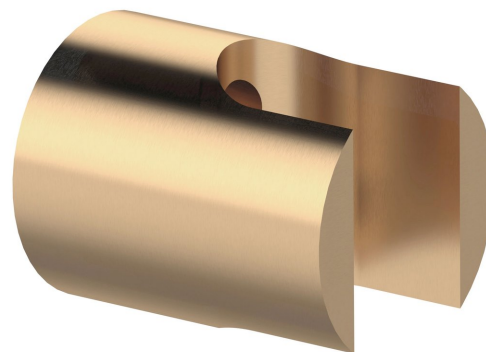

Objednací kód: SD719

Základní informace

Značka: Sapho

Rozměry

Průměr: 35 mm

Hloubka: 50 mm

Parametry

Záruka: 2 roky

Hmotnost / ks: 0.11 kg

Balení: 1 ks

Barva: Zlato mat

Materiál: Mosaz

Tvar: Kruhové

Instalace: Nástěnná

Ostatní: Pevné

3D model: ANO