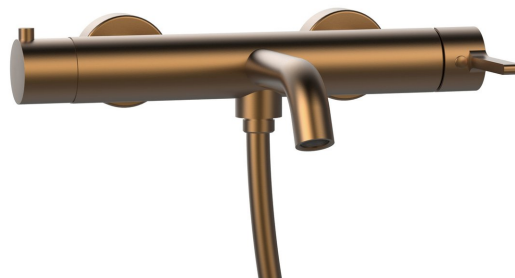

Objednací kód: AF010PG

Základní informace

Značka: Sapho

Série: ICONIC

Rozměry

Šířka: 307 mm

Hloubka: 128 mm

Parametry

Záruka: 6 let

Hmotnost / ks: 2.773 kg

Balení: 1 ks

Barva: Měď mat

Materiál: Mosaz

Tvar: Kruhové

Instalace: Nástěnná 150 mm

Druh ovládání: Páka

Přepínač na sprchu: Integrovaný v rukojeti

Průměr kartuše: 35 mm

Ostatní: PVD povrchová úprava

3D model: ANO

Náhradní díly

Přepínač kartuše, 2 výstupy (Objednací kód: NDIV-39)

Směšovací kartuše 35mm, nízká (Objednací kód: 521601)