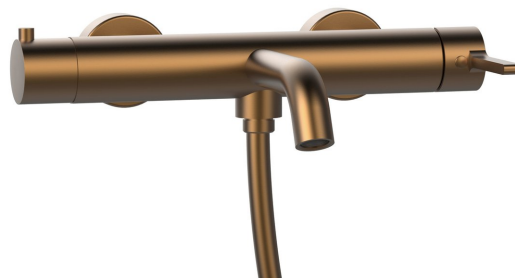

Objednací kód: AF010PG

Základní informace

Značka: Sapho

Série: ICONIC

Rozměry

Šířka: 307 mm

Hloubka: 128 mm

Parametry

Barva: Měď mat

Materiál: Mosaz

Tvar: Kruhové

Instalace: Nástěnná 150 mm

Druh ovládání: Páka

Přepínač na sprchu: Integrovaný v rukojeti

Průměr kartuše: 35 mm

Ostatní: PVD povrchová úprava

Hmotnost / ks: 2.773 kg

Balení: 1 ks

Záruka: 6 let

Náhradní díly

Přepínač kartuše, 2 výstupy (Objednací kód: NDIV-39)

Směšovací kartuše 35mm, nízká (Objednací kód: 521601)

Technický list