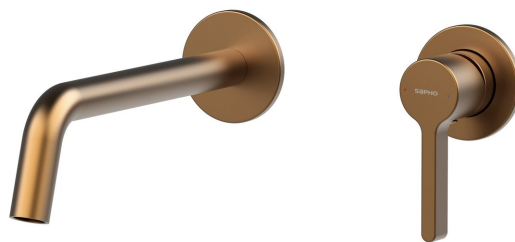

ICONIC podomítková dvouprvková umyvadlová baterie, měď mat

Objednací kód: AF008PG

Základní informace

Značka: Sapho
Série: ICONIC

Rozměry

Hloubka: 203 mm

Parametry

Barva: Měď mat
Materiál: Mosaz
Tvar: Kruhové
Instalace: Podomítková
Druh ovládání: Páka
Průměr kartuše: 25 mm
Ostatní: PVD povrchová úprava
Hmotnost / ks: 3.063 kg
Balení: 1 ks
Záruka: 6 let

Náhradní díly

Směšovací kartuše 25mm (Objednací kód: 521940)

Technický list