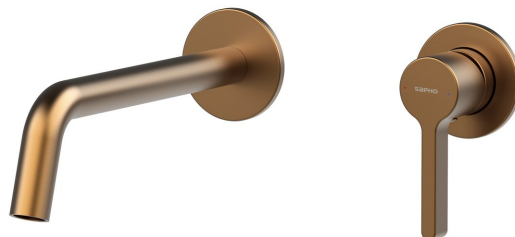

# ICONIC podomítková dvouprvková umyvadlová baterie, měď mat

Objednací kód: AF008PG

## Základní informace

Značka: Sapho  
Série: ICONIC

## Rozměry

Hloubka: 203 mm

## Parametry

Záruka: 6 let  
Hmotnost / ks: 3.063 kg  
Balení: 1 ks  
Barva: Měď mat  
Materiál: Mosaz  
Tvar: Kruhové  
Instalace: Podomítková  
Druh ovládní: Páka  
Průměr kartuše: 25 mm  
Ostatní: PVD povrchová úprava  
3D model: ANO