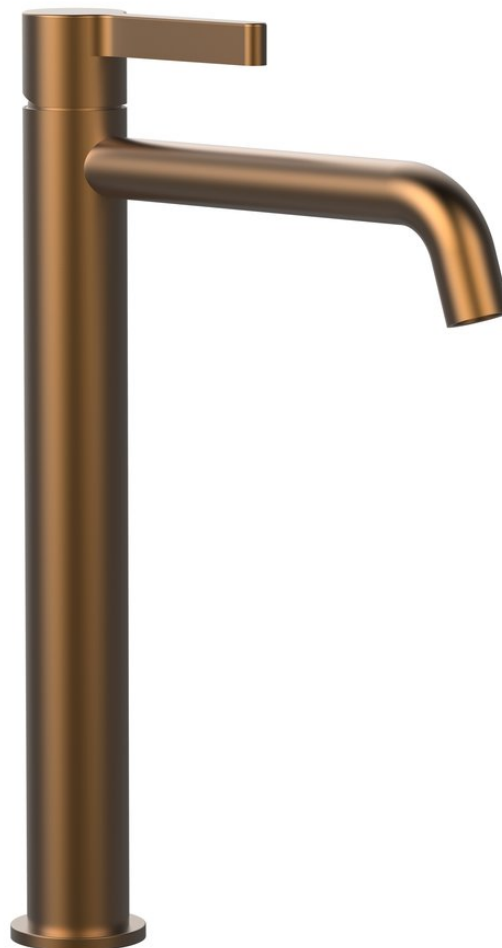

# ICONIC stojánková umyvadlová baterie vysoká, měď mat

Objednací kód: AF006PG

## Základní informace

Značka: Sapho  
Série: ICONIC

## Rozměry

Šířka: 45 mm  
Výška: 309 mm

## Parametry

Barva: Měď mat  
Materiál: Mosaz  
Tvar: Kruhové  
Instalace: Stojánková  
Druh ovládní: Páka  
Průměr kartuše: 25 mm  
Výška výtoku: 221 mm  
Ostatní: PVD povrchová úprava  
Hmotnost / ks: 2.1 kg  
Balení: 1 ks  
Záruka: 6 let