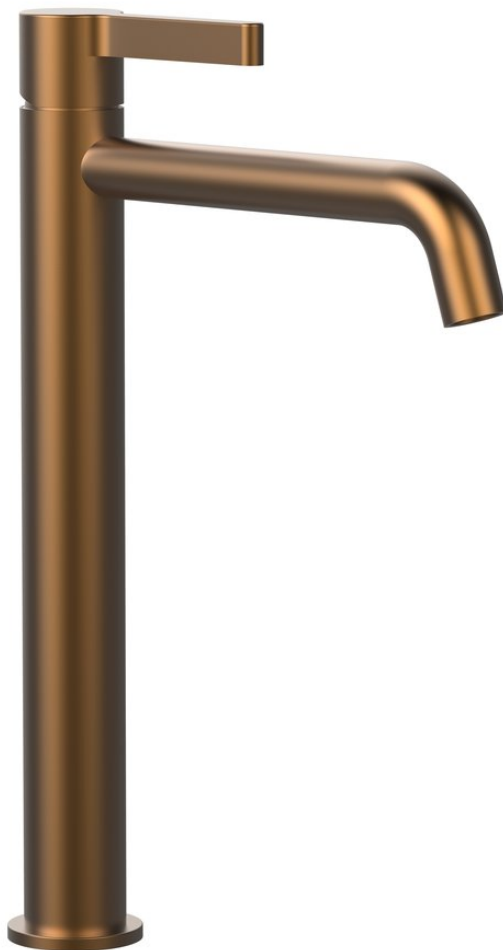

# ICONIC stojánková umyvadlová baterie vysoká, měď mat

Objednací kód: AF006PG

## Základní informace

Značka: Sapho  
Série: ICONIC

## Rozměry

Šířka: 45 mm  
Výška: 309 mm

## Parametry

Záruka: 6 let  
Hmotnost / ks: 2.1 kg  
Balení: 1 ks  
Barva: Měď mat  
Materiál: Mosaz  
Tvar: Kruhové  
Instalace: Stojánková  
Druh ovládní: Páka  
Průměr kartuše: 25 mm  
Výška výtoku: 221 mm  
Ostatní: PVD povrchová úprava  
3D model: ANO