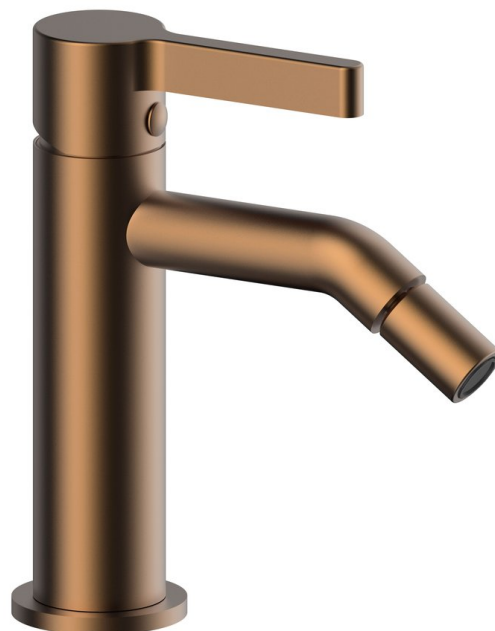

Objednací kód: AF003PG

Základní informace

Značka: Sapho
Série: ICONIC

Rozměry

Šířka: 45 mm
Výška: 157 mm

Parametry

Záruka: 6 let
Hmotnost / ks: 1.556 kg
Balení: 1 ks
Barva: Měď mat
Materiál: Mosaz
Tvar: Kruhové
Instalace: Stojánková
Druh ovládání: Páka
Průměr kartuše: 25 mm
Ostatní: PVD povrchová úprava
3D model: ANO

Náhradní díly

Směšovací kartuše 25mm, vysoká (Objednací kód: 521231)

Technický list