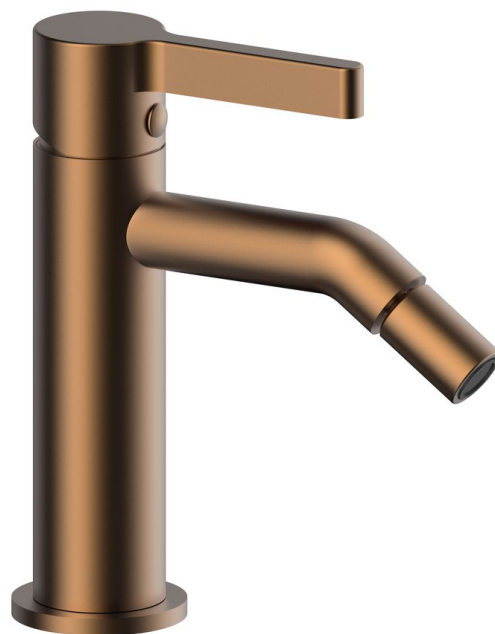

Objednací kód: AF003PG

Základní informace

Značka: Sapho
Série: ICONIC

Rozměry

Šířka: 45 mm
Výška: 157 mm

Parametry

Barva: Měď mat
Materiál: Mosaz
Tvar: Kruhové
Instalace: Stojánková
Druh ovládní: Páka
Průměr kartuše: 25 mm
Ostatní: PVD povrchová úprava
Hmotnost / ks: 1.556 kg
Balení: 1 ks
Záruka: 6 let

Náhradní díly

Směšovací kartuše 25mm, vysoká (Objednací kód: 521231)

Technický list