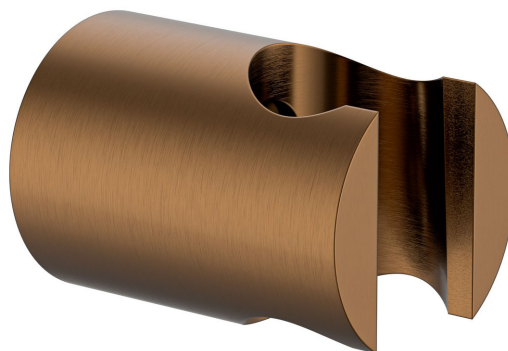

Objednací kód: 1205-15PG

Základní informace

Značka: Sapho

Rozměry

Průměr: 30 mm

Šířka: 30 mm

Výška: 30 mm

Hloubka: 44 mm

Parametry

Záruka: 2 roky

Hmotnost / ks: 0.12 kg

Balení: 1 ks

Barva: Měď mat

Materiál: Mosaz

Tvar: Kruhové

Instalace: Nástěnná

Ostatní: Pevné, PVD povrchová úprava

3D model: ANO