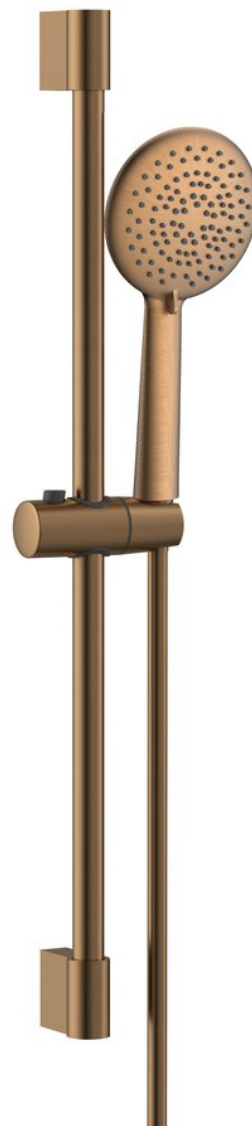

Objednací kód: SC715PG

Základní informace

Značka: Sapho

Rozměry

Výška: 708 mm

Parametry

Barva: Měď mat

Materiál: ABS/nerez

Tvar: Kruhové

Funkce sprchy: Déšť, Déšť/Masáž, Déšť/Perličkový déšť, Masáž, Perličkový déšť

Rozměr průřezu tyče: Průměr 22 mm

Ostatní: AntiCalc, PVD povrchová úprava, Sprcha + držák + hadice 150 cm, Více funkcí

Hmotnost / ks: 1.412 kg

Balení: 1 ks

Záruka: 2 roky

Náhradní díly

SOFTFLEX plastová sprchová hadice, 150cm, měď mat (Objednací kód: 1208-21)

Ruční masážní sprcha, 5 režimů sprchování, silikon trysky, průměr 120mm, ABS/měď mat (Objednací kód: SK879PG)