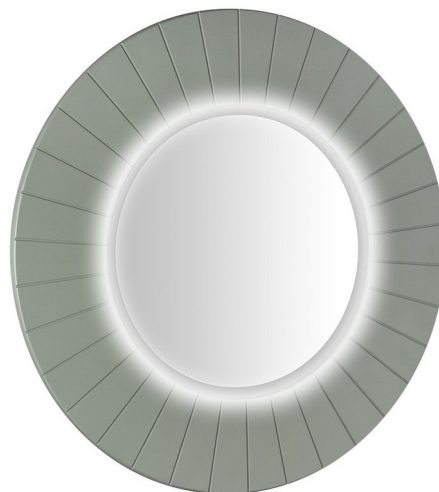

# LUMIRO STRIP kulaté zrcadlo s LED osvětlením v rámu ø 75cm, verde

Objednací kód: LR750-4444S

## Základní informace

Značka: Sapho  
Série: LUMIRO

## Rozměry

Průměr: 750 mm  
Šířka: 750 mm  
Výška: 750 mm

## Parametry

Záruka: 2 roky  
Hmotnost / ks: 8.6 kg  
Balení: 1 ks  
Barva rámu: Zelená  
Jiné barevné provedení: Dle vzorníku  
Materiál: MDF  
Typ zrcadla: Zrcadla s osvětlením, Zrcadla v rámu  
Tvar: Kruh  
Ovládání světla: Není součástí  
Stupeň krytí: IP44  
Příkon: 16 W  
Barva LED: Denní bílá (4 000 - 5 000 K)  
Svítivost: 1160 lm  
Životnost (LED): 20000 hod.  
Výbava: Ochrana proti korozi  
3D model: ANO