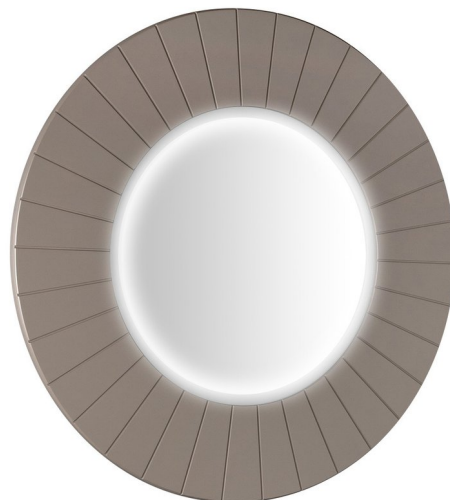

LUMIRO STRIP kulaté zrcadlo s LED osvětlením v rámu ø 75cm, agila

Objednací kód: LR750-4343S

Základní informace

Značka: Sapho
Série: LUMIRO

Rozměry

Průměr: 750 mm
Šířka: 750 mm
Výška: 750 mm

Parametry

Záruka: 2 roky
Hmotnost / ks: 8.6 kg
Balení: 1 ks
Barva rámu: Hnědá
Jiné barevné provedení: Dle vzorníku
Materiál: MDF
Typ zrcadla: Zrcadla s osvětlením, Zrcadla v rámu
Tvar: Kruh
Ovládání světla: Není součástí
Stupeň krytí: IP44
Příkon: 16 W
Barva LED: Denní bílá (4 000 - 5 000 K)
Svítivost: 1160 lm
Životnost (LED): 20000 hod.
Výbava: Ochrana proti korozi
3D model: ANO