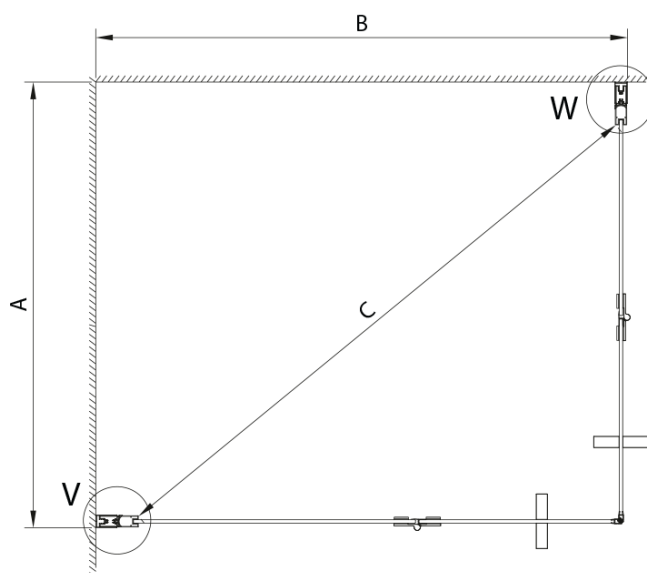

## Technický list

GN4770/GN4780/GN4790

Model	A	B
GN4770	680-700	810
GN4780	780-800	980
GN4790	880-900	1095
GN4710	980-1000	1250

LORO sprchové dveře skládací pro rohový vstup 1000mm,  
čiré sklo

SIZE (L)	A	B	C
GN4770-GN4780	680-700	780-800	895
GN4770-GN4790	680-700	880-900	950
GN4770-GN4710	680-700	980-1000	1050
GN4780-GN4790	780-800	880-900	1035
GN4780-GN4710	780-800	980-1000	1105
GN4790-GN4710	880-900	980-1000	1170