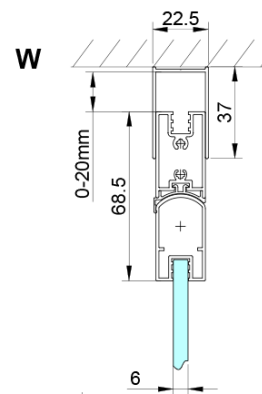

## Rozměry

Výška: 2000 mm

## Náhradní díly

Magnetické těsnění ploché, sklo 6mm, 2000mm (Objednací kód: MAG02)

Set magnetických těsnění 45° pro sklo 6/6mm, 2000mm (2ks) (Objednací kód: MAG01)

Svislé těsnění mezi skla 6mm, délka 2000mm (Objednací kód: NDGN07)

LORO přetoková lišta + koncovky (Objednací kód: NDGN03)

LORO madlo (Objednací kód: NDGN06)

Spodní těsnění na dveře, sklo 6mm, 1000mm (Objednací kód: NDGN04)

LORO panty pro skládací dveře (Objednací kód: NDGN08)

## Technický list

GN4770/GN4780/GN4790

Model	A	B
GN4770	680-700	810
GN4780	780-800	980
GN4790	880-900	1095
GN4710	980-1000	1250

LORO sprchové dveře skládací pro rohový vstup 1000mm,  
čiré sklo

SIZE (L)	A	B	C
GN4770-GN4780	680-700	780-800	895
GN4770-GN4790	680-700	880-900	950
GN4770-GN4710	680-700	980-1000	1050
GN4780-GN4790	780-800	880-900	1035
GN4780-GN4710	780-800	980-1000	1105
GN4790-GN4710	880-900	980-1000	1170