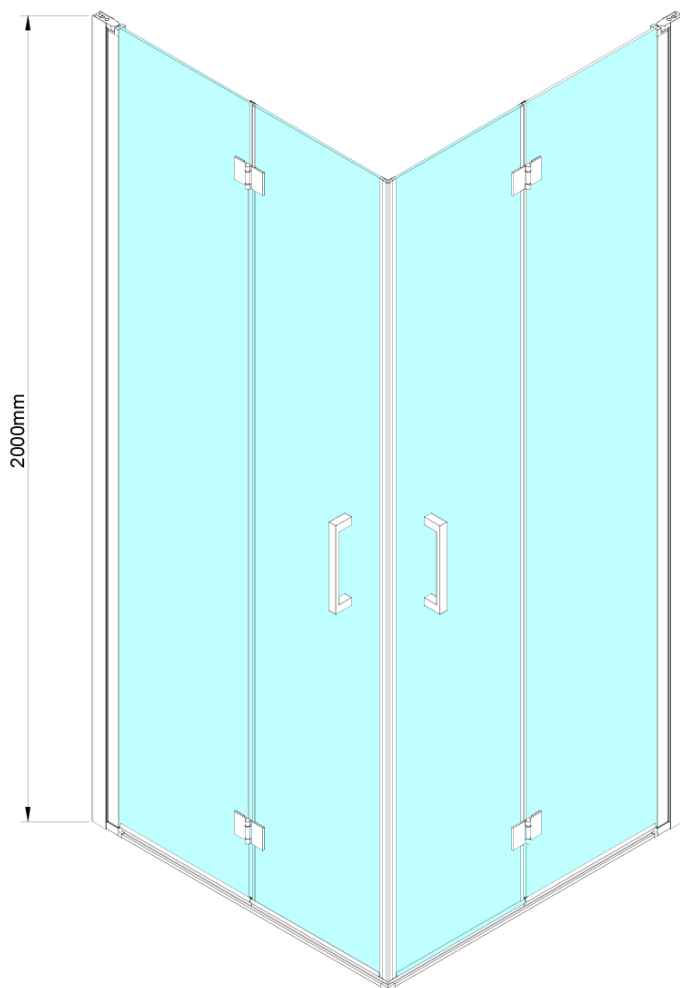

# LORO sprchové dveře skládací pro rohový vstup 1000mm, čiré sklo

Objednací kód: GN4710

## Rozměry

Výška: 2000 mm

Úprava skla: Coated glass

Tloušťka skla: 6 mm

Vlastnosti: Bezrámové provedení

## Technický list

GN4770/GN4780/GN4790

Model	A	B
GN4770	680-700	810
GN4780	780-800	980
GN4790	880-900	1095
GN4710	980-1000	1250

LORO sprchové dveře skládací pro rohový vstup 1000mm,  
čiré sklo

SIZE (L)	A	B	C
GN4770-GN4780	680-700	780-800	895
GN4770-GN4790	680-700	880-900	950
GN4770-GN4710	680-700	980-1000	1050
GN4780-GN4790	780-800	880-900	1035
GN4780-GN4710	780-800	980-1000	1105
GN4790-GN4710	880-900	980-1000	1170