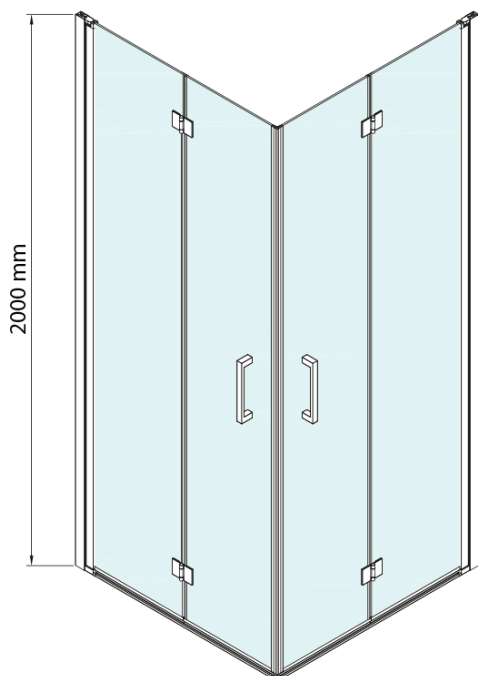

## Rozměry

Výška: 2000 mm

Úprava skla: Coated glass

Tloušťka skla: 6 mm

Vlastnosti: Bezrámové provedení

## Technický list

GN4770/GN4780/GN4790

Model	A	B
GN4770	680-700	810
GN4780	780-800	980
GN4790	880-900	1095
GN4710	980-1000	1250

LORO sprchové dveře skládací pro rohový vstup 1000mm,  
čiré sklo

SIZE (L)	A	B	C
GN4770-GN4780	680-700	780-800	895
GN4770-GN4790	680-700	880-900	950
GN4770-GN4710	680-700	980-1000	1050
GN4780-GN4790	780-800	880-900	1035
GN4780-GN4710	780-800	980-1000	1105
GN4790-GN4710	880-900	980-1000	1170