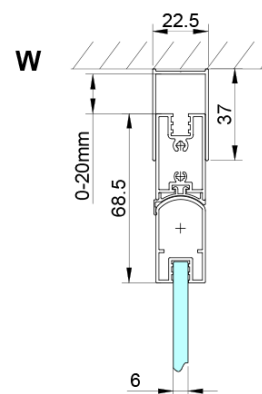

## Rozměry

Výška: 2000 mm

## Náhradní díly

Magnetické těsnění ploché, sklo 6mm, 2000mm (Objednací kód: MAG02)

Set magnetických těsnění 45° pro sklo 6/6mm, 2000mm (2ks) (Objednací kód: MAG01)

Svislé těsnění mezi skla 6mm, délka 2000mm (Objednací kód: NDGN07)

LORO přetoková lišta + koncovky (Objednací kód: NDGN03)

LORO madlo (Objednací kód: NDGN06)

Spodní těsnění na dveře, sklo 6mm, 1000mm (Objednací kód: NDGN04)

LORO panty pro skládací dveře (Objednací kód: NDGN08)

## Technický list

GN4770/GN4780/GN4790

Model	A	B
GN4770	680-700	810
GN4780	780-800	980
GN4790	880-900	1095
GN4710	980-1000	1250

LORO sprchové dveře skládací pro rohový vstup 1000mm,  
čiré sklo

SIZE (L)	A	B	C
GN4770-GN4780	680-700	780-800	895
GN4770-GN4790	680-700	880-900	950
GN4770-GN4710	680-700	980-1000	1050
GN4780-GN4790	780-800	880-900	1035
GN4780-GN4710	780-800	980-1000	1105
GN4790-GN4710	880-900	980-1000	1170