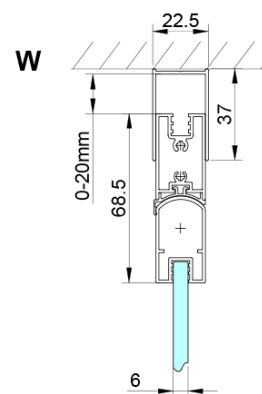

Balení: 1 ks

Záruka: 3 roky

Náhradní díly

Magnetické těsnění ploché, sklo 6mm, 2000mm (Objednací kód: MAG02)

Set magnetických těsnění 45° pro sklo 6/6mm, 2000mm (Objednací kód: MAG01)

Svislé těsnění mezi skla 6mm, délka 2000mm (Objednací kód: NDGN07)

LORO přetoková lišta + koncovky (Objednací kód: NDGN03)

LORO madlo (Objednací kód: NDGN06)

Spodní těsnění na dveře, sklo 6mm, 1000mm (Objednací kód: NDGN04)

LORO panty pro skládací dveře (Objednací kód: NDGN08)

LORO pivotové panty spodní + horní (Objednací kód: NDGN12)

LORO instalační sada (Objednací kód: NDGN01)

Technický list

GN4770/GN4780/GN4790

Model	A	B
GN4770	680-700	810
GN4780	780-800	980
GN4790	880-900	1095
GN4710	980-1000	1250

LORO sprchové dveře skládací pro rohový vstup 1000mm,
čiré sklo

SIZE (L)	A	B	C
GN4770-GN4780	680-700	780-800	895
GN4770-GN4790	680-700	880-900	950
GN4770-GN4710	680-700	980-1000	1050
GN4780-GN4790	780-800	880-900	1035
GN4780-GN4710	780-800	980-1000	1105
GN4790-GN4710	880-900	980-1000	1170