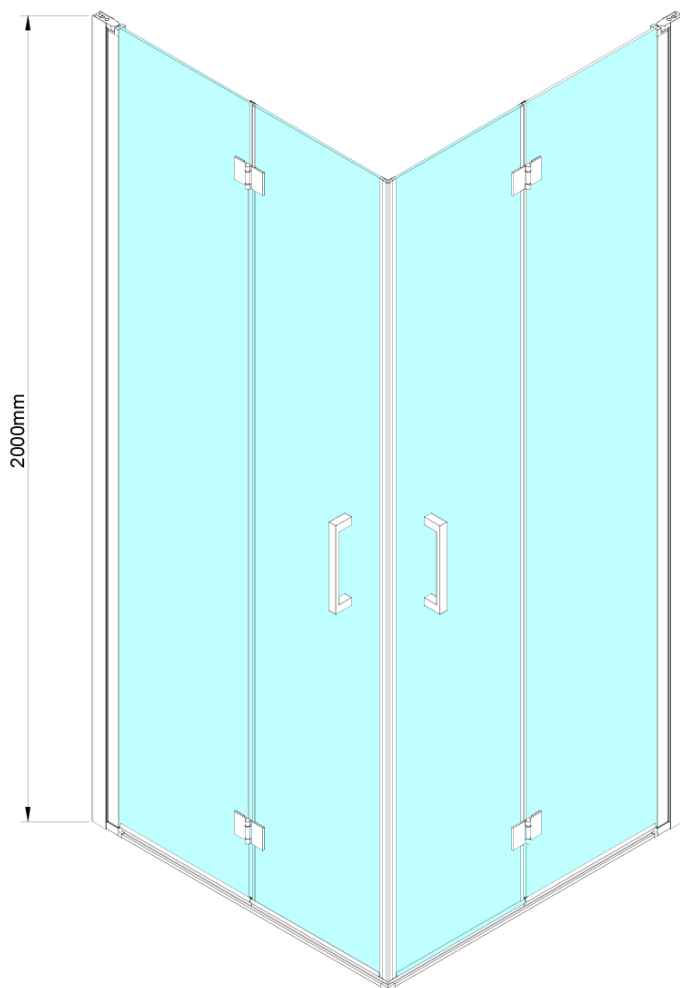

# LORO sprchové dveře skládací pro rohový vstup 1000mm, čiré sklo

Objednací kód: GN4710

## Rozměry

Výška: 2000 mm

## Parametry

Barva profilu: Chrom - Leštěný hliník

Tvar: Dveře do kombinace

Typ otevírání: Skládací

Typ výplně: Čiré sklo

Úprava skla: Coated glass

Tloušťka skla: 6 mm

Vlastnosti: Bezrámové provedení

## Technický list

GN4770/GN4780/GN4790

Model	A	B
GN4770	680-700	810
GN4780	780-800	980
GN4790	880-900	1095
GN4710	980-1000	1250

LORO sprchové dveře skládací pro rohový vstup 1000mm,  
čiré sklo

SIZE (L)	A	B	C
GN4770-GN4780	680-700	780-800	895
GN4770-GN4790	680-700	880-900	950
GN4770-GN4710	680-700	980-1000	1050
GN4780-GN4790	780-800	880-900	1035
GN4780-GN4710	780-800	980-1000	1105
GN4790-GN4710	880-900	980-1000	1170