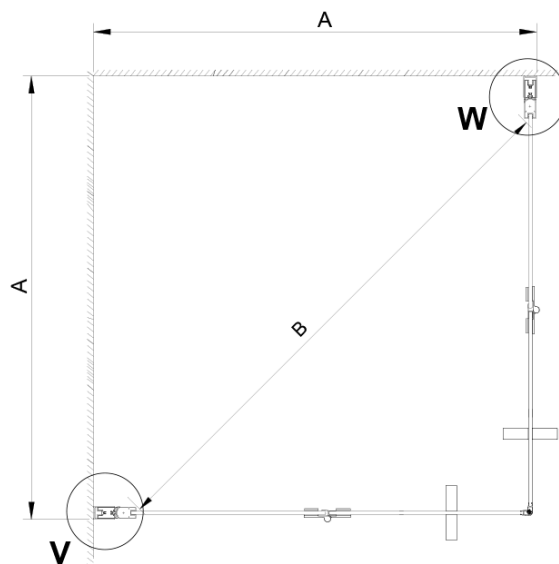

## Rozměry

Výška: 2000 mm

## Náhradní díly

Magnetické těsnění ploché, sklo 6mm, 2000mm (Objednací kód: MAG02)

Set magnetických těsnění 45° pro sklo 6/6mm, 2000mm (2ks) (Objednací kód: MAG01)

Svislé těsnění mezi skla 6mm, délka 2000mm (Objednací kód: NDGN07)

## Technický list

GN4770/GN4780/GN4790

Model	A	B
GN4770	680-700	810
GN4780	780-800	980
GN4790	880-900	1095
GN4710	980-1000	1250

LORO sprchové dveře skládací pro rohový vstup 1000mm,  
čiré sklo

SIZE (L)	A	B	C
GN4770-GN4780	680-700	780-800	895
GN4770-GN4790	680-700	880-900	950
GN4770-GN4710	680-700	980-1000	1050
GN4780-GN4790	780-800	880-900	1035
GN4780-GN4710	780-800	980-1000	1105
GN4790-GN4710	880-900	980-1000	1170