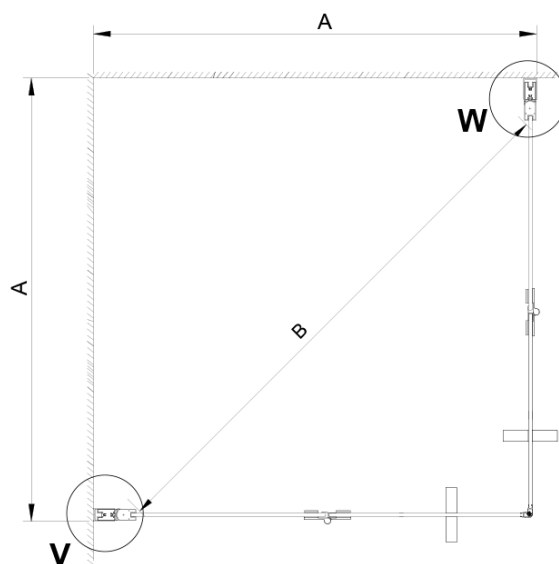

Technický list

GN4770/GN4780/GN4790

Model	A	B
GN4770	680-700	810
GN4780	780-800	980
GN4790	880-900	1095
GN4710	980-1000	1250