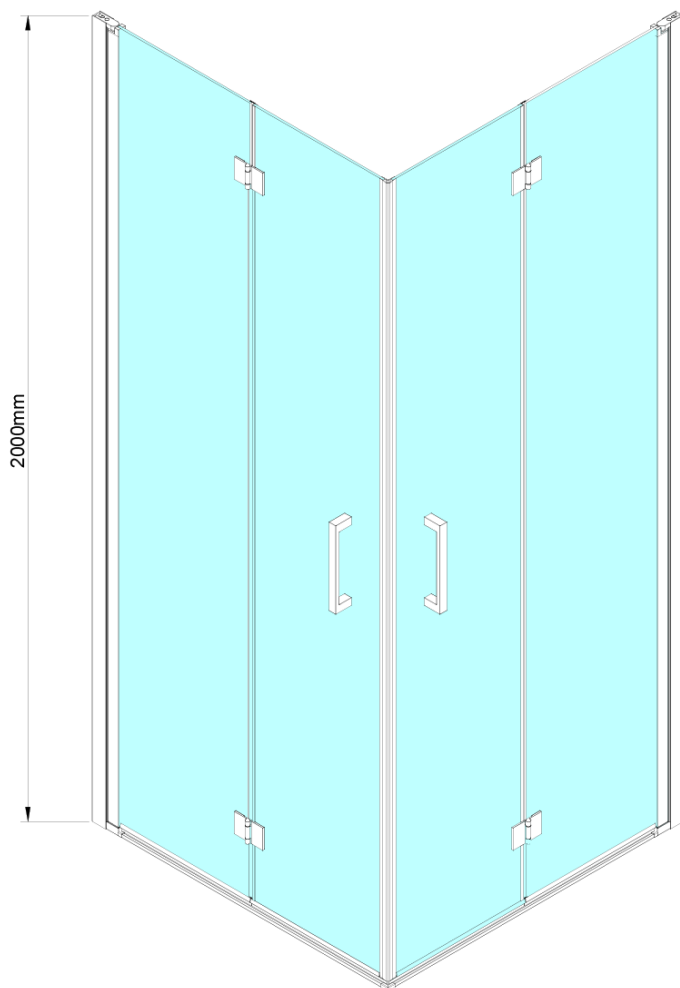

Technický list

GN4770/GN4780/GN4790

Model	A	B
GN4770	680-700	810
GN4780	780-800	980
GN4790	880-900	1095
GN4710	980-1000	1250