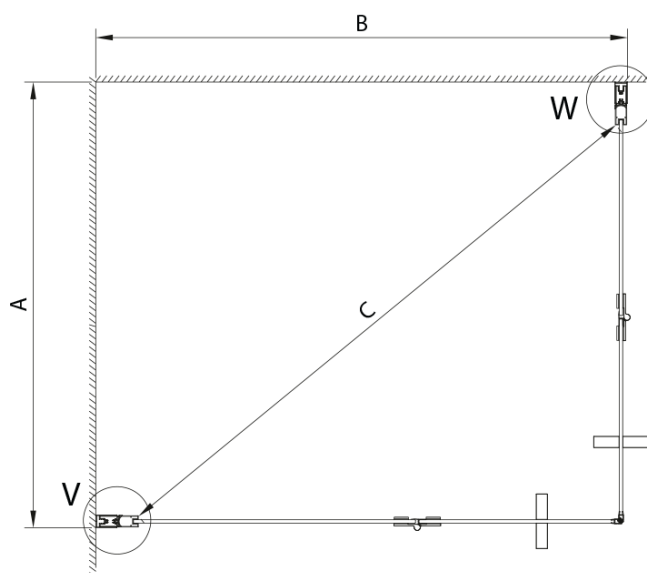

LORO sprchové dveře skládací pro rohový vstup 1000mm,
čiré sklo

SIZE (L)	A	B	C
GN4770-GN4780	680-700	780-800	895
GN4770-GN4790	680-700	880-900	950
GN4770-GN4710	680-700	980-1000	1050
GN4780-GN4790	780-800	880-900	1035
GN4780-GN4710	780-800	980-1000	1105
GN4790-GN4710	880-900	980-1000	1170