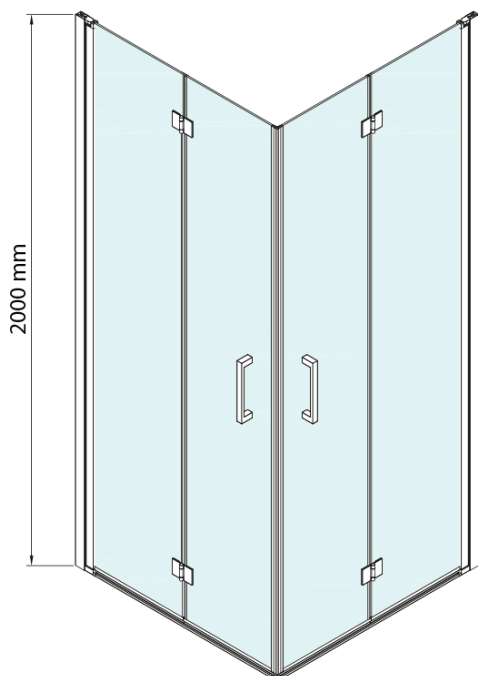

## Rozměry

Výška: 2000 mm

## Parametry

Barva profilu: Chrom - Leštěný hliník

Tvar: Dveře do kombinace

Typ otevírání: Skládací

Typ výplně: Čiré sklo

Úprava skla: Coated glass

Tloušťka skla: 6 mm

Vlastnosti: Bezrámové provedení

## Technický list

GN4770/GN4780/GN4790

Model	A	B
GN4770	680-700	810
GN4780	780-800	980
GN4790	880-900	1095
GN4710	980-1000	1250

LORO sprchové dveře skládací pro rohový vstup 1000mm,  
čiré sklo

SIZE (L)	A	B	C
GN4770-GN4780	680-700	780-800	895
GN4770-GN4790	680-700	880-900	950
GN4770-GN4710	680-700	980-1000	1050
GN4780-GN4790	780-800	880-900	1035
GN4780-GN4710	780-800	980-1000	1105
GN4790-GN4710	880-900	980-1000	1170