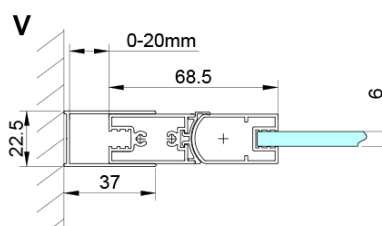

## Rozměry

Výška: 2000 mm

## Náhradní díly

Magnetické těsnění ploché, sklo 6mm, 2000mm (Objednací kód: MAG02)

Set magnetických těsnění 45° pro sklo 6/6mm, 2000mm (2ks) (Objednací kód: MAG01)

Svislé těsnění mezi skla 6mm, délka 2000mm (Objednací kód: NDGN07)

LORO přetoková lišta + koncovky (Objednací kód: NDGN03)

LORO madlo (Objednací kód: NDGN06)

Spodní těsnění na dveře, sklo 6mm, 1000mm (Objednací kód: NDGN04)

LORO panty pro skládací dveře (Objednací kód: NDGN08)

## Technický list

GN4770/GN4780/GN4790

Model	A	B
GN4770	680-700	810
GN4780	780-800	980
GN4790	880-900	1095
GN4710	980-1000	1250

LORO sprchové dveře skládací pro rohový vstup 1000mm,  
čiré sklo

SIZE (L)	A	B	C
GN4770-GN4780	680-700	780-800	895
GN4770-GN4790	680-700	880-900	950
GN4770-GN4710	680-700	980-1000	1050
GN4780-GN4790	780-800	880-900	1035
GN4780-GN4710	780-800	980-1000	1105
GN4790-GN4710	880-900	980-1000	1170