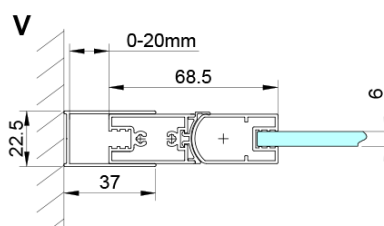

Technický list

GN4770/GN4780/GN4790

Model	A	B
GN4770	680-700	810
GN4780	780-800	980
GN4790	880-900	1095
GN4710	980-1000	1250