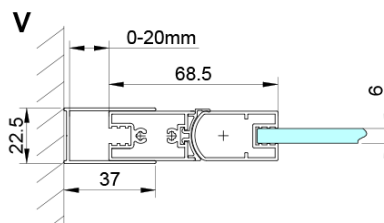

Technický list

GN4770/GN4780/GN4790

Model	A	B
GN4770	680-700	810
GN4780	780-800	980
GN4790	880-900	1095
GN4710	980-1000	1250