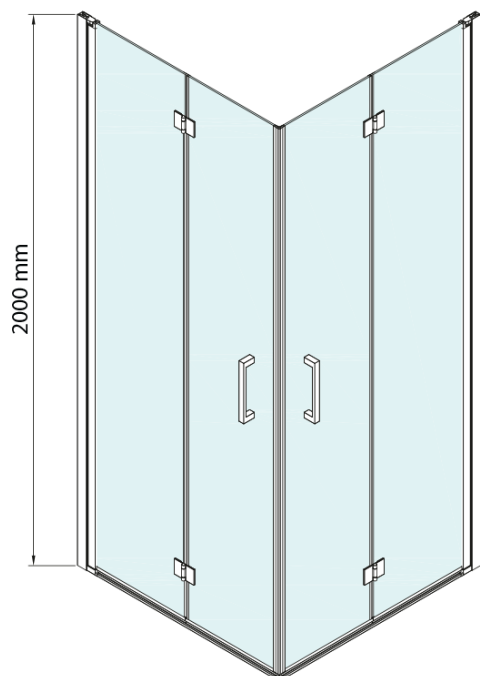

LORO sprchové dveře skládací pro rohový vstup 1000mm, čiré sklo

Objednací kód: GN4710

Základní informace

Značka: Gelco

Série: LORO

Rozměry

Výška: 2000 mm

Parametry

Barva profilu: Chrom - Leštěný hliník

Tvar: Dveře do kombinace

Typ otevírání: Skládací

Typ výplně: Čiré sklo

Úprava skla: Coated glass

Tloušťka skla: 6 mm

Vlastnosti: Bezrámové provedení

Hmotnost / ks: 34.0 kg

LORO pivotové panty spodní + horní (Objednací kód: NDGN12)

LORO instalační sada (Objednací kód: NDGN01)

Technický list

GN4770/GN4780/GN4790

Model	A	B
GN4770	680-700	810
GN4780	780-800	980
GN4790	880-900	1095
GN4710	980-1000	1250

LORO sprchové dveře skládací pro rohový vstup 1000mm,
čiré sklo

SIZE (L)	A	B	C
GN4770-GN4780	680-700	780-800	895
GN4770-GN4790	680-700	880-900	950
GN4770-GN4710	680-700	980-1000	1050
GN4780-GN4790	780-800	880-900	1035
GN4780-GN4710	780-800	980-1000	1105
GN4790-GN4710	880-900	980-1000	1170