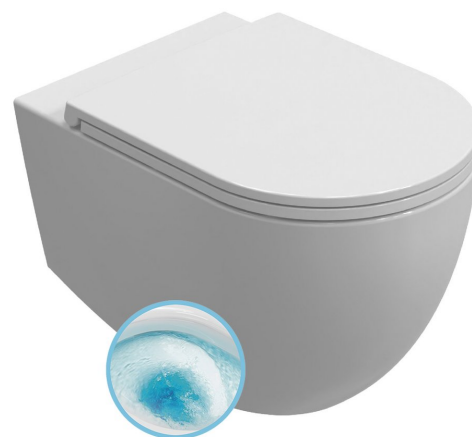

## Základní informace

Značka: Isvea  
Série: INFINITY

## Rozměry

Šířka: 365 mm  
Hloubka: 535 mm

## Parametry

Barva: Bílá  
Materiál: Keramika  
Technologie splachování: Vortex  
Objem splachovací vody: 3 l / 4,5 l  
Tvar: Klasik  
Ostatní: Skryté uchycení  
Balení obsahuje: Montážní sada  
Balení neobsahuje: WC sedátko  
Hmotnost / ks: 27.11 kg  
Balení: 1 ks  
Záruka: 2 roky

## Doporučujeme přikoupit

1 ks WC sedátko, SLIM, Soft Close, Easy Take, bílá (Objednací kód: 40KF02001)