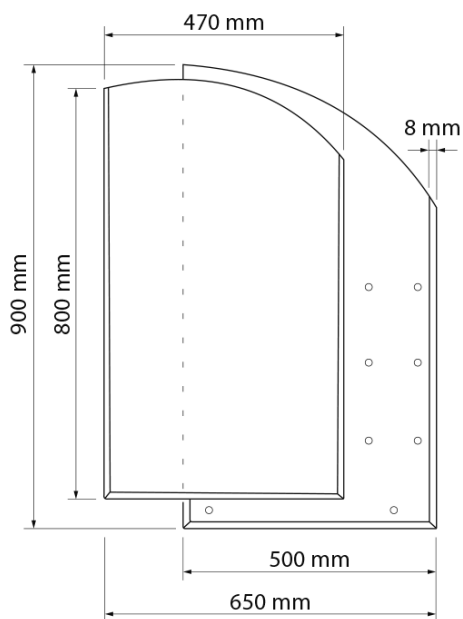

### Rozměry

Šířka: 650 mm

Výška: 900 mm

### Parametry

Záruka: 2 roky

Hmotnost / ks: 8.702 kg

Balení: 1 ks

Barva rámu: Bez rámu

Typ zrcadla: Zrcadla s policí

Tvar: Jiný

Výbava: Ochrana proti korozi

Technický list

65028  
900x650

— 180x6x100 mm  
— 650x6x110 mm