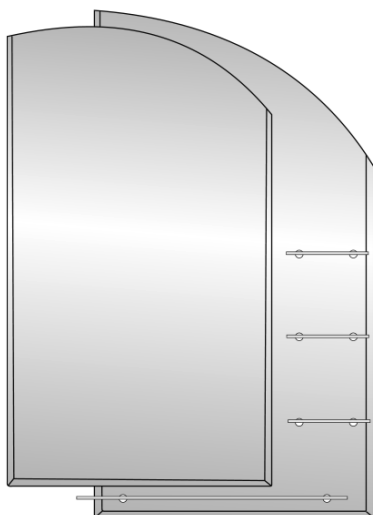

### Rozměry

Šířka: 650 mm

Výška: 900 mm

Technický list

65028  
900x650

— 180x6x100 mm  
— 650x6x110 mm