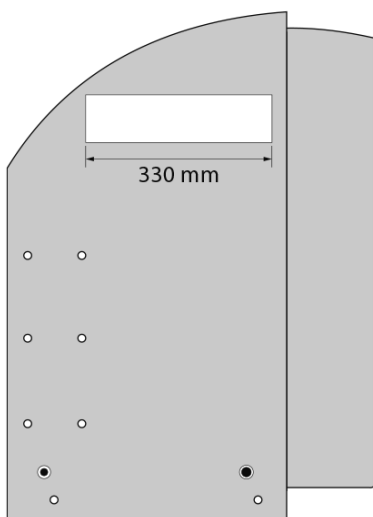

### Rozměry

Šířka: 650 mm

Výška: 900 mm

Technický list

65028  
900x650

— 180x6x100 mm  
— 650x6x110 mm