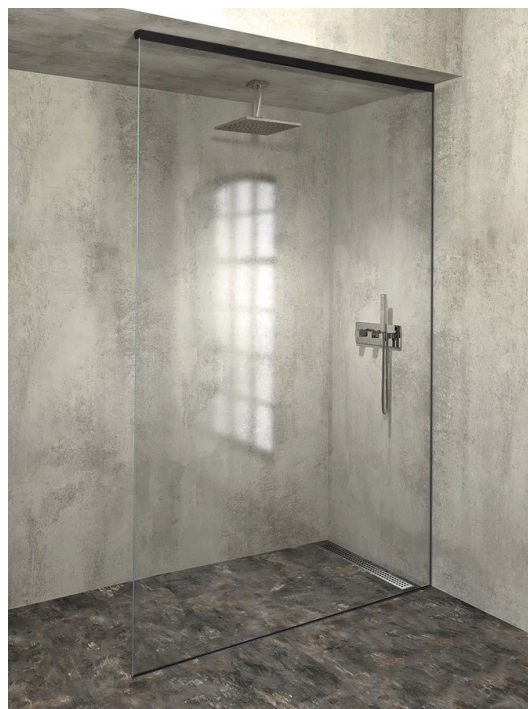

**ARCHITEX sada pro uchycení skla, podlaha-stěna-  
strop se spádovou lištou, 1615x2600mm, pravá,  
černá mat**

Objednací kód: AX2616BR

**Základní informace**

Značka: Polysan  
Série: ARCHITEX

**Rozměry**

Šířka: 1615 mm

**Parametry**

Barva profilu: Černá mat  
Tvar: Jednostěnná pevná  
Tloušťka skla: 8 mm  
Hmotnost / ks: 1.2 kg

ARCHITEX sada pro uchycení skla, podlaha-stěna-  
strop se spádovou lištou, 1615x2600mm, pravá,  
černá mat