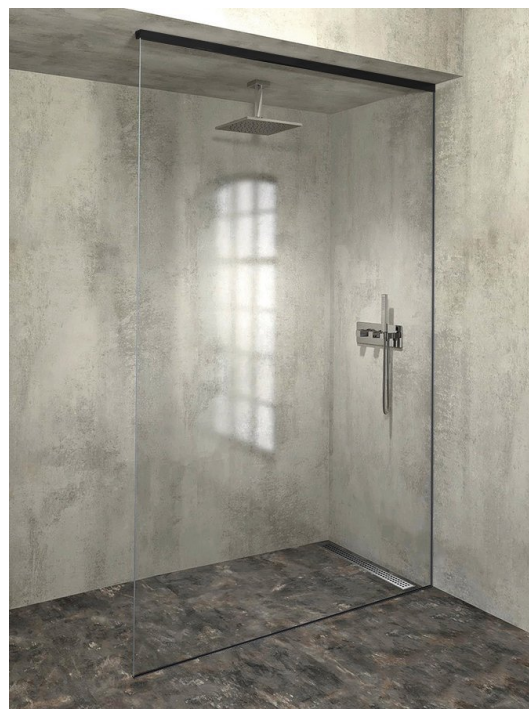

**ARCHITEX sada pro uchycení skla, podlaha-stěna-
strop se spádovou lištou, 1615x2600mm, pravá,
černá mat**

Objednací kód: AX2616BR

Základní informace

Značka: Polysan
Série: ARCHITEX

Rozměry

Šířka: 1615 mm

Parametry

Barva profilu: Černá mat
Tvar: Jednostěnná pevná
Tloušťka skla: 8 mm
Hmotnost / ks: 1.35 kg

ARCHITEX sada pro uchycení skla, podlaha-stěna-
strop se spádovou lištou, 1615x2600mm, pravá,
černá mat