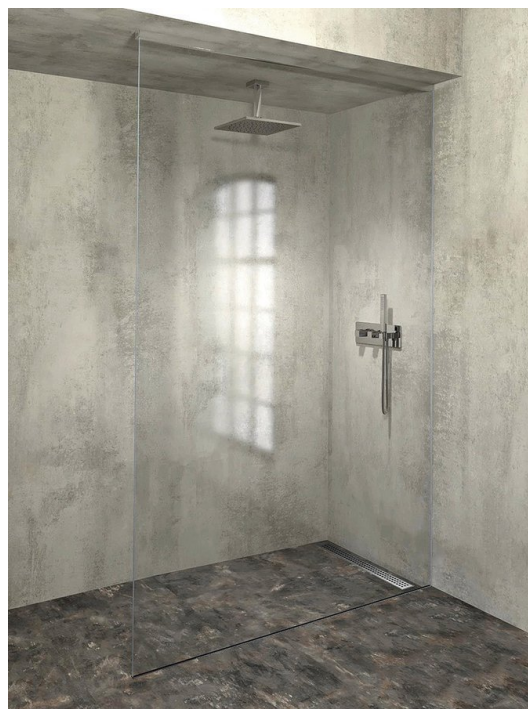

**ARCHITEX sada pro uchycení skla, podlaha-stěna-
strop se spádovou lištou, 1615x2600mm, pravá,
leštěný hliník**

Objednací kód: AX2616R

Základní informace

Značka: Polysan
Série: ARCHITEX

Rozměry

Šířka: 1615 mm

Parametry

Barva profilu: Chrom - Leštěný hliník
Tvar: Jednostěnná pevná
Tloušťka skla: 8 mm
Hmotnost / ks: 1.2 kg

ARCHITEX sada pro uchycení skla, podlaha-stěna-
strop se spádovou lištou, 1615x2600mm, pravá,
leštěný hliník