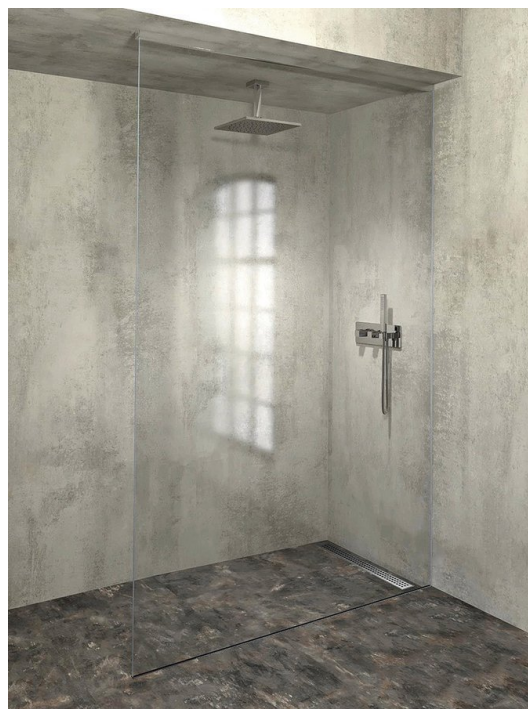

**ARCHITEX sada pro uchycení skla, podlaha-stěna-
strop se spádovou lištou, 1615x2600mm, pravá,
leštěný hliník**

Objednací kód: AX2616R

Základní informace

Značka: Polysan
Série: ARCHITEX

Rozměry

Šířka: 1615 mm

Parametry

Barva profilu: Chrom
Tvar: Jednostěnná pevná
Tloušťka skla: 8 mm
Hmotnost / ks: 1.2 kg

ARCHITEX sada pro uchycení skla, podlaha-stěna-
strop se spádovou lištou, 1615x2600mm, pravá,
leštěný hliník