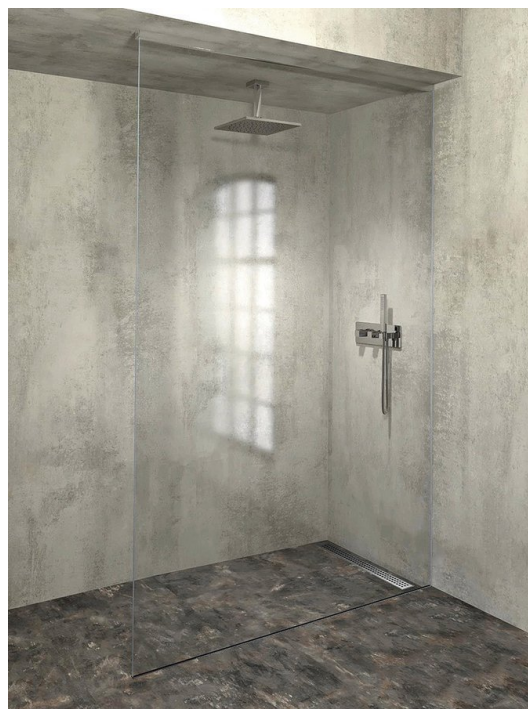

**ARCHITEX sada pro uchycení skla, podlaha-stěna-  
strop se spádovou lištou, 1615x2600mm, pravá,  
leštěný hliník**

Objednací kód: AX2616R

**Základní informace**

Značka: Polysan  
Série: ARCHITEX

**Rozměry**

Šířka: 1615 mm

**Parametry**

Barva profilu: Chrom  
Tvar: Jednostěnná pevná  
Tloušťka skla: 8 mm  
Hmotnost / ks: 1.35 kg

ARCHITEX sada pro uchycení skla, podlaha-stěna-  
strop se spádovou lištou, 1615x2600mm, pravá,  
leštěný hliník