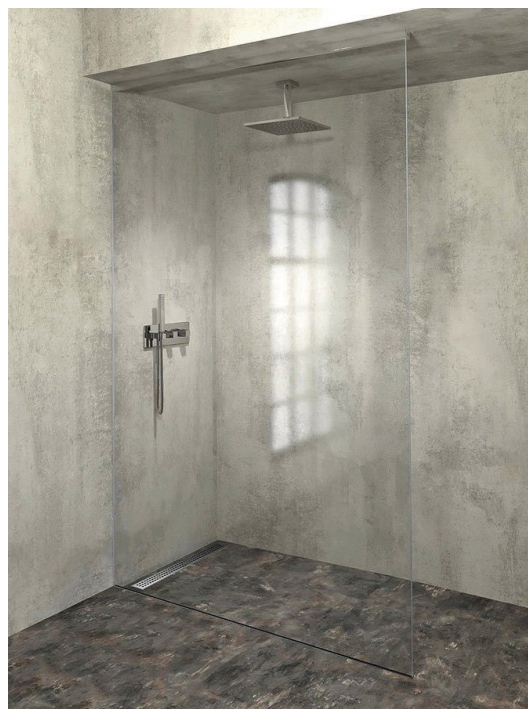

**ARCHITEX sada pro uchycení skla, podlaha-stěna-
strop se spádovou lištou, 1615x2600mm, levá,
leštěný hliník**

Objednací kód: AX2616L

Základní informace

Značka: Polysan
Série: ARCHITEX

Rozměry

Šířka: 1615 mm

Parametry

Barva profilu: Chrom
Tvar: Jednostěnná pevná
Tloušťka skla: 8 mm
Hmotnost / ks: 1.35 kg

ARCHITEX sada pro uchycení skla, podlaha-stěna-
strop se spádovou lištou, 1615x2600mm, levá,
leštěný hliník