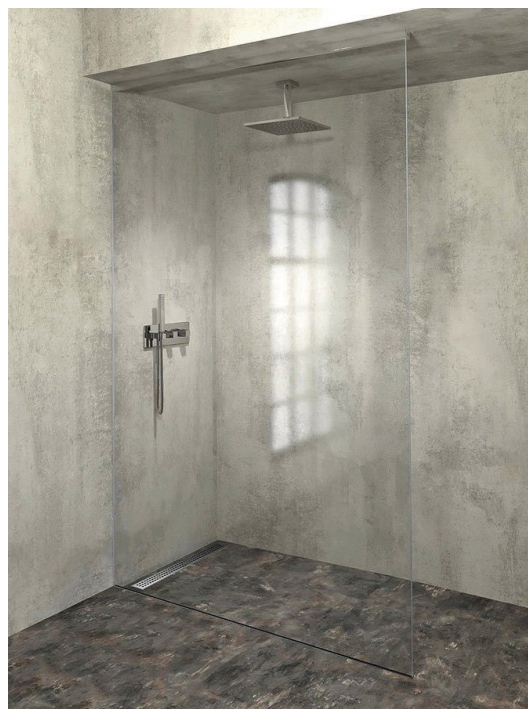

**ARCHITEX sada pro uchycení skla, podlaha-stěna-
strop se spádovou lištou, 1615x2600mm, levá,
leštěný hliník**

Objednací kód: AX2616L

Základní informace

Značka: Polysan
Série: ARCHITEX

Rozměry

Šířka: 1615 mm

Parametry

Barva profilu: Chrom - Leštěný hliník
Tvar: Jednostěnná pevná
Tloušťka skla: 8 mm
Hmotnost / ks: 1.2 kg

ARCHITEX sada pro uchycení skla, podlaha-stěna-
strop se spádovou lištou, 1615x2600mm, levá,
leštěný hliník