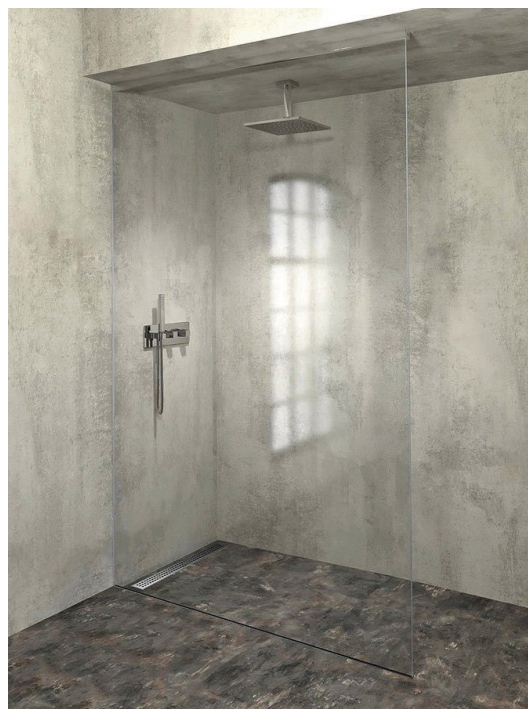

**ARCHITEX sada pro uchycení skla, podlaha-stěna-
strop se spádovou lištou, 1615x2600mm, levá,
leštěný hliník**

Objednací kód: AX2616L

Základní informace

Značka: Polysan
Série: ARCHITEX

Rozměry

Šířka: 1615 mm

Parametry

Barva profilu: Chrom
Tvar: Jednostěnná pevná
Tloušťka skla: 8 mm
Hmotnost / ks: 1.2 kg

ARCHITEX sada pro uchycení skla, podlaha-stěna-
strop se spádovou lištou, 1615x2600mm, levá,
leštěný hliník