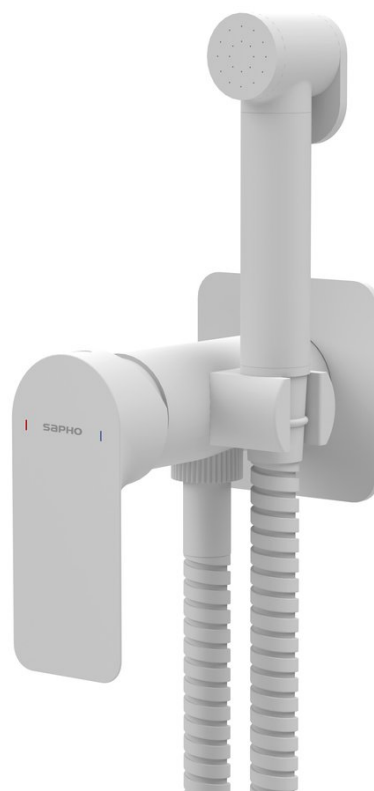

# PAX podomítková bidetová baterie se Stop sprškou, bílá mat

 **SAPHO**

Objednací kód: XA13/14

## Základní informace

Značka: Sapho

Série: PAX

## Parametry

Záruka: 6 let

Hmotnost / ks: 2.657 kg

Balení: 1 ks

Barva: Bílá mat

Materiál: Mosaz

Tvar: Hranaté

Instalace: Podomítková

Druh ovládání: Páka

3D model: ANO