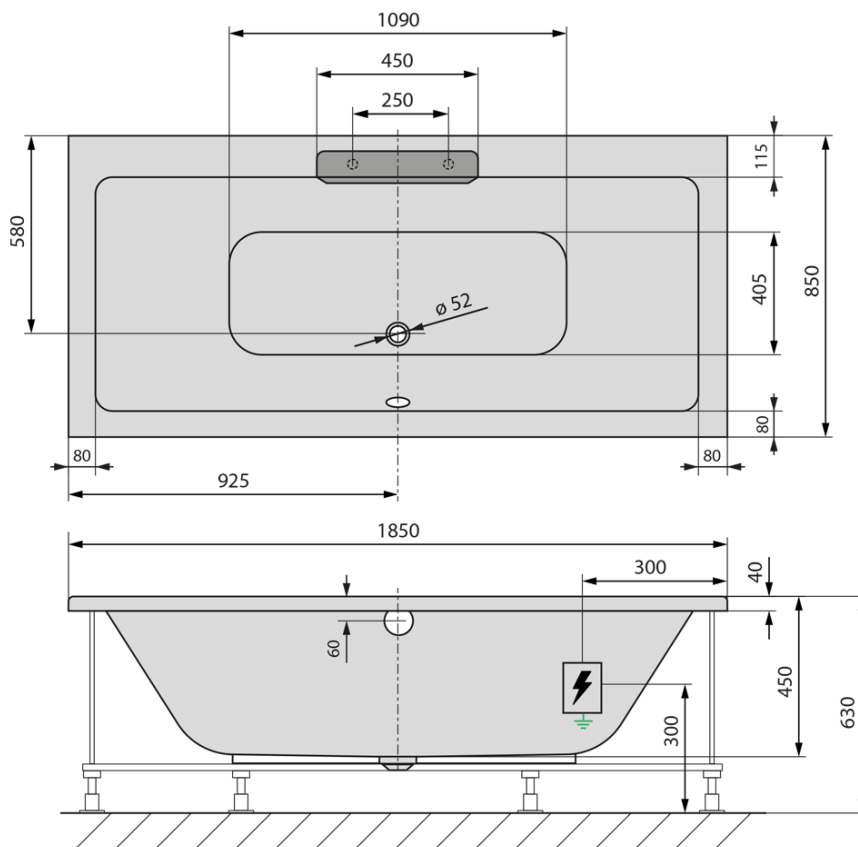

**CASCATA hydromasážní vana, 185x85x45cm,
kaskáda nerez, Attraction Hydro, chrom**

Objednací kód: 73836.100.3010

Základní informace

Značka: Polysan
Série: HYDROMASÁŽNÍ SYSTÉMY

Rozměry

Délka: 1850 mm
Šířka: 850 mm
Výška: 450 mm
Objem: 290 l

Parametry

Záruka: 2 roky
Hmotnost / ks: 59 kg
Balení: 1 ks
Barva: Bílá
Materiál: Akrylát
Tvar: Obdélníkové
Instalace: Vestavná (k obezdění)
Průměr odpadu: 52 mm
Masážní systém: ATTRACTION HYDRO
3D model: ANO

CASCATA hydromasážní vana, 185x85x45cm,
kaskáda nerez, Attraction Hydro, chrom

Technický list

Electric cable 3x2,5 mm²
Length 2 m for the wall

Elektrický kabel 3x2,5 mm²
Délka kabelu ze zdi 2 m

Electrical Characteristic:
Tension: 220-230 V / 50 Hz
Max. power consumption: 1200 W
Electric protection: residual-current device 30 mA