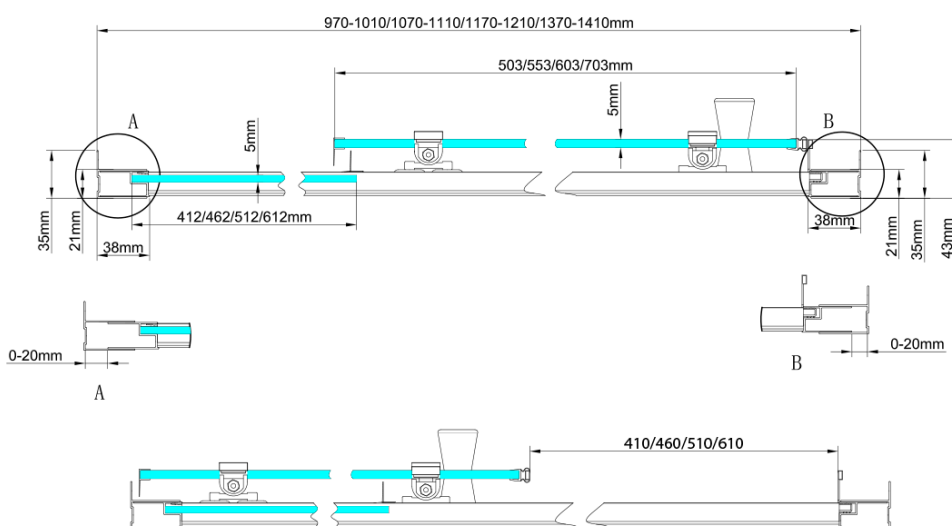

Parametry

Barva profilu: Chrom - Leštěný hliník

Tvar: Dveře do niky

Typ otevírání: Posuvné

Směr otevírání: Univerzální

Šířka vstupu: 410 mm

Typ výplně: Čiré sklo

Tloušťka skla: 5 mm

Instalační šířka od: 970 mm

Instalační šířka do: 1010 mm

Vlastnosti: Rámové provedení

Hmotnost / ks: 25.5 kg

Balení: 1 ks

Záruka: 2 roky

Náhradní díly

Set magnetických těsnění, 2000mm (2ks) (Objednací kód: SPAT03)

Zamačkávací těsnění, 2000mm (Objednací kód: SPAT05)

Set svislých těsnění pro sklo 5/5mm, 2000mm (2ks) (Objednací kód: SPAT02)

Set pojezdů 2ks horních a 2ks spodních, chrom (Objednací kód: SPAT04C)

UGGA instalační sada, chrom (Objednací kód: SPAT06C)

PILOT madlo (Objednací kód: NDPT-01)

Technický list

UGGA posuvné sprchové dveře 1000mm, čiré sklo