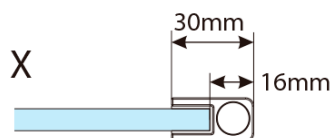

Záruka: 2 roky

Hmotnost / ks: 52 kg

Balení: 1 ks

Barva profilu: Chrom

Tvar: Jednostěnná pevná

Typ výplně: Matné sklo

Tloušťka skla: 8 mm

Balení obsahuje: Vzpěra

Technický list

MODEL	A,mm
750.080.01 / 750.082.01	790~805
750.090.01 / 750.092.01	890~905
750.100.01 / 750.102.01	990~1005
750.110.01 / 750.112.01	1090~1105
750.120.01 / 750.122.01	1190~1205