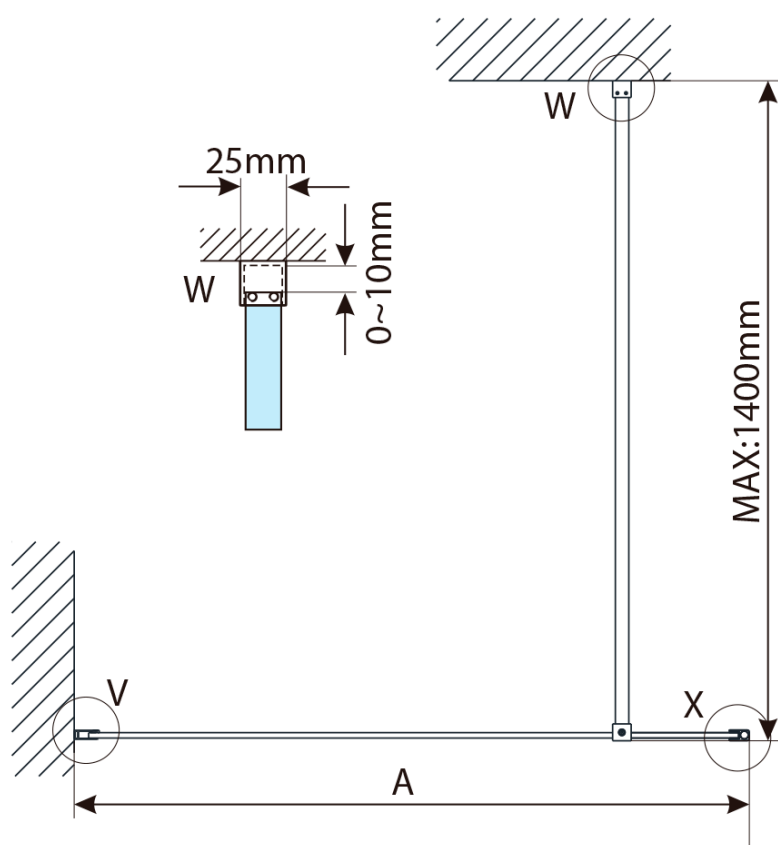

Objednací kód: 750.122.1

Základní informace

Značka: Bruckner

Série: SPITZA

Rozměry

Šířka: 1200 mm

Výška: 2000 mm

Parametry

Záruka: 2 roky

Hmotnost / ks: 52 kg

Balení: 1 ks

Barva profilu: Chrom

Tvar: Jednostěnná pevná

Typ výplně: Matné sklo

Tloušťka skla: 8 mm

Balení obsahuje: Vzpěra

Technický list

MODEL	A,mm
750.080.01 / 750.082.01	790~805
750.090.01 / 750.092.01	890~905
750.100.01 / 750.102.01	990~1005
750.110.01 / 750.112.01	1090~1105
750.120.01 / 750.122.01	1190~1205