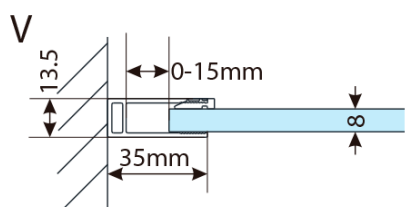

Záruka: 2 roky

Hmotnost / ks: 52 kg

Balení: 1 ks

Barva profilu: Chrom

Tvar: Jednostěnná pevná

Typ výplně: Matné sklo

Tloušťka skla: 8 mm

Balení obsahuje: Vzpěra

Technický list

MODEL	A,mm
750.080.01 / 750.082.01	790~805
750.090.01 / 750.092.01	890~905
750.100.01 / 750.102.01	990~1005
750.110.01 / 750.112.01	1090~1105
750.120.01 / 750.122.01	1190~1205