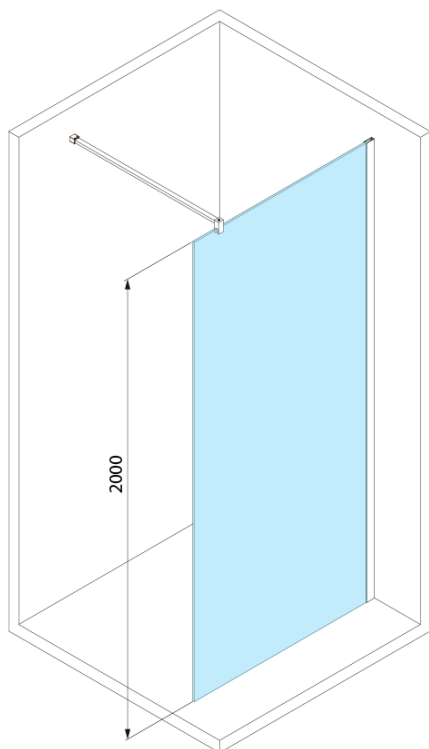

Objednací kód: 750.122.1

Základní informace

Značka: Bruckner

Série: SPITZA

Rozměry

Šířka: 1200 mm

Výška: 2000 mm

Parametry

Záruka: 2 roky

Hmotnost / ks: 52 kg

Balení: 1 ks

Barva profilu: Chrom

Tvar: Jednostěnná pevná

Typ výplně: Matné sklo

Tloušťka skla: 8 mm

Balení obsahuje: Vzpěra

Technický list

MODEL	A,mm
750.080.01 / 750.082.01	790~805
750.090.01 / 750.092.01	890~905
750.100.01 / 750.102.01	990~1005
750.110.01 / 750.112.01	1090~1105
750.120.01 / 750.122.01	1190~1205