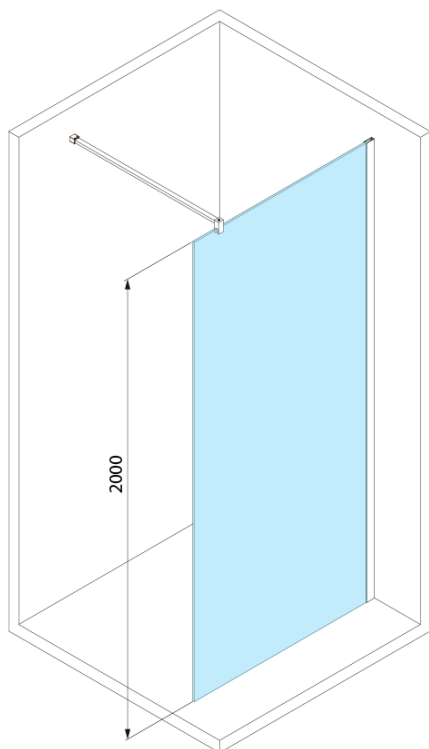

Objednací kód: 750.112.1

Základní informace

Značka: Bruckner

Série: SPITZA

Rozměry

Šířka: 1100 mm

Výška: 2000 mm

Parametry

Záruka: 2 roky

Hmotnost / ks: 47 kg

Balení: 1 ks

Barva profilu: Chrom

Tvar: Jednotěnná pevná

Typ výplně: Matné sklo

Tloušťka skla: 8 mm

Balení obsahuje: Vzpěra

Technický list

MODEL	A,mm
750.080.01 / 750.082.01	790~805
750.090.01 / 750.092.01	890~905
750.100.01 / 750.102.01	990~1005
750.110.01 / 750.112.01	1090~1105
750.120.01 / 750.122.01	1190~1205