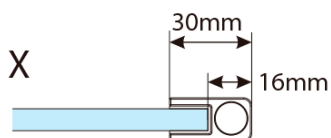

Záruka: 2 roky

Hmotnost / ks: 47 kg

Balení: 1 ks

Barva profilu: Chrom

Tvar: Jednotěnná pevná

Typ výplně: Matné sklo

Tloušťka skla: 8 mm

Balení obsahuje: Vzpěra

Technický list

MODEL	A,mm
750.080.01 / 750.082.01	790~805
750.090.01 / 750.092.01	890~905
750.100.01 / 750.102.01	990~1005
750.110.01 / 750.112.01	1090~1105
750.120.01 / 750.122.01	1190~1205