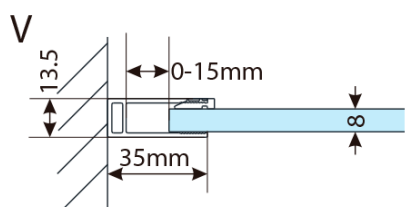

Záruka: 2 roky

Hmotnost / ks: 47 kg

Balení: 1 ks

Barva profilu: Chrom

Tvar: Jednotěnná pevná

Typ výplně: Matné sklo

Tloušťka skla: 8 mm

Balení obsahuje: Vzpěra

Technický list

MODEL	A,mm
750.080.01 / 750.082.01	790~805
750.090.01 / 750.092.01	890~905
750.100.01 / 750.102.01	990~1005
750.110.01 / 750.112.01	1090~1105
750.120.01 / 750.122.01	1190~1205