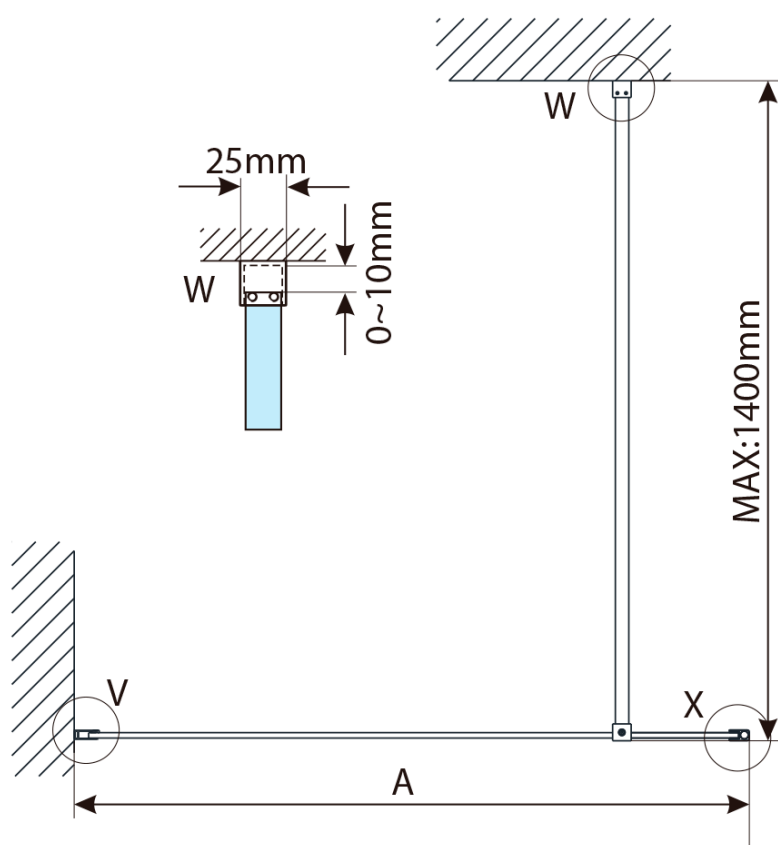

Objednací kód: 750.112.1

Základní informace

Značka: Bruckner

Série: SPITZA

Rozměry

Šířka: 1100 mm

Výška: 2000 mm

Parametry

Záruka: 2 roky

Hmotnost / ks: 47 kg

Balení: 1 ks

Barva profilu: Chrom

Tvar: Jednotěnná pevná

Typ výplně: Matné sklo

Tloušťka skla: 8 mm

Balení obsahuje: Vzpěra

Technický list

MODEL	A,mm
750.080.01 / 750.082.01	790~805
750.090.01 / 750.092.01	890~905
750.100.01 / 750.102.01	990~1005
750.110.01 / 750.112.01	1090~1105
750.120.01 / 750.122.01	1190~1205