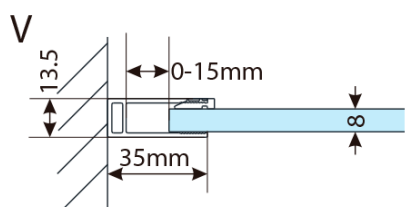

## Rozměry

Šířka: 1000 mm

Výška: 2000 mm

## Parametry

Záruka: 2 roky

Hmotnost / ks: 43 kg

Balení: 1 ks

Barva profilu: Chrom

Tvar: Jednotěnná pevná

Typ výplně: Matné sklo

Tloušťka skla: 8 mm

Balení obsahuje: Vzpěra

Technický list

| MODEL                   | A,mm      |
|-------------------------|-----------|
| 750.080.01 / 750.082.01 | 790~805   |
| 750.090.01 / 750.092.01 | 890~905   |
| 750.100.01 / 750.102.01 | 990~1005  |
| 750.110.01 / 750.112.01 | 1090~1105 |
| 750.120.01 / 750.122.01 | 1190~1205 |