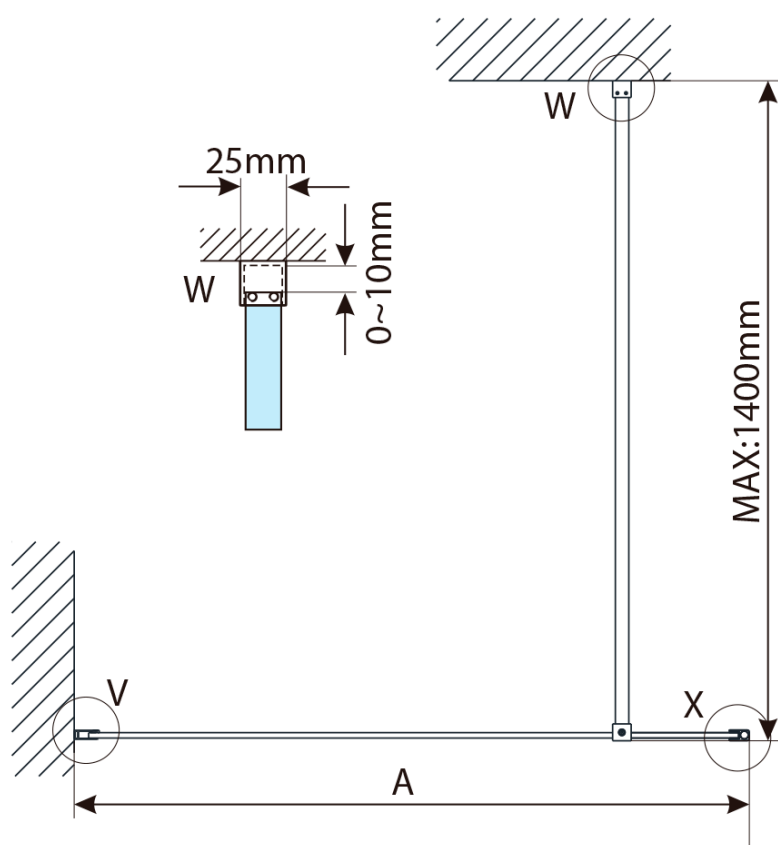

## Rozměry

Šířka: 1000 mm

Výška: 2000 mm

## Parametry

Záruka: 2 roky

Hmotnost / ks: 43 kg

Balení: 1 ks

Barva profilu: Chrom

Tvar: Jednotěnná pevná

Typ výplně: Matné sklo

Tloušťka skla: 8 mm

Balení obsahuje: Vzpěra

Technický list

| MODEL                   | A,mm      |
|-------------------------|-----------|
| 750.080.01 / 750.082.01 | 790~805   |
| 750.090.01 / 750.092.01 | 890~905   |
| 750.100.01 / 750.102.01 | 990~1005  |
| 750.110.01 / 750.112.01 | 1090~1105 |
| 750.120.01 / 750.122.01 | 1190~1205 |