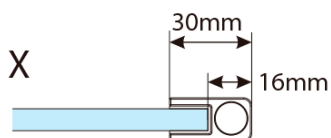

Technický list

MODEL	A,mm
750.080.01 / 750.082.01	790~805
750.090.01 / 750.092.01	890~905
750.100.01 / 750.102.01	990~1005
750.110.01 / 750.112.01	1090~1105
750.120.01 / 750.122.01	1190~1205