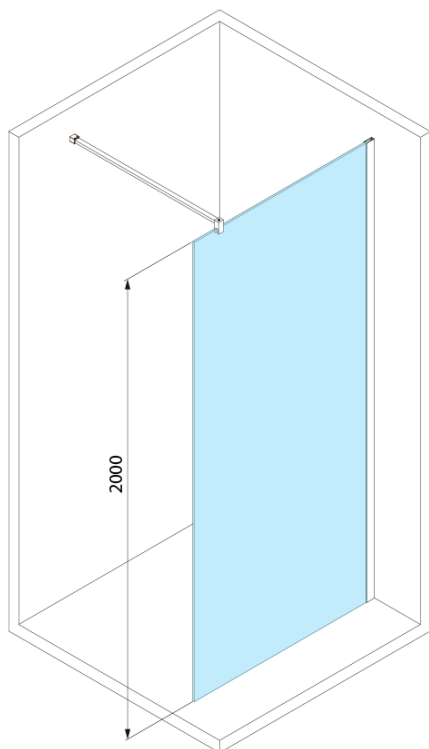

## Rozměry

Šířka: 1000 mm

Výška: 2000 mm

## Parametry

Záruka: 2 roky

Hmotnost / ks: 43 kg

Balení: 1 ks

Barva profilu: Chrom

Tvar: Jednotěnná pevná

Typ výplně: Matné sklo

Tloušťka skla: 8 mm

Balení obsahuje: Vzpěra

Technický list

| MODEL                   | A,mm      |
|-------------------------|-----------|
| 750.080.01 / 750.082.01 | 790~805   |
| 750.090.01 / 750.092.01 | 890~905   |
| 750.100.01 / 750.102.01 | 990~1005  |
| 750.110.01 / 750.112.01 | 1090~1105 |
| 750.120.01 / 750.122.01 | 1190~1205 |