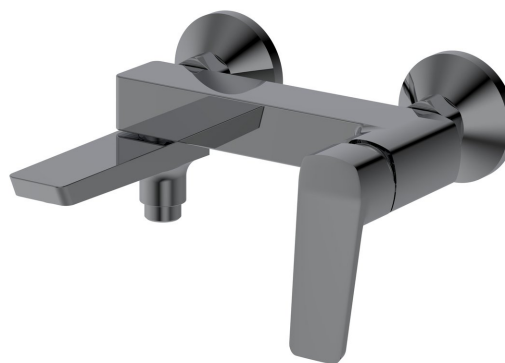

# FLERY nástěnná vanová/sprchová baterie, otočné ramínko, gun metal

Objednací kód: FY010GM

## Rozměry

Šířka: 200 mm

Hloubka: 178 mm

## Parametry

Záruka: 4 roky

Hmotnost / ks: 1.66 kg

Balení: 1 ks

Barva: Gun metal

Materiál: Mosaz

Tvar: Hranaté

Instalace: Nástěnná 150 mm

Druh ovládání: Páka

Přepínač na sprchu: Otočný

Ostatní: Otočné ramínko

3D model: ANO