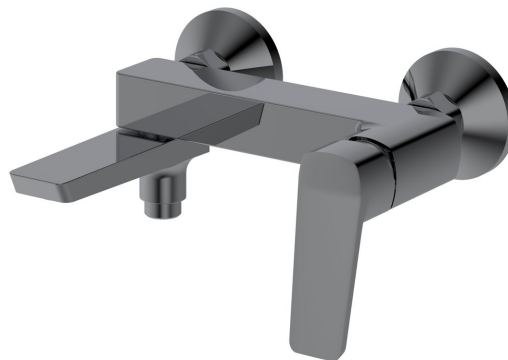

FLERY nástěnná vanová/sprchová baterie, otočné ramínko, gun metal

Objednací kód: FY010GM

Základní informace

Značka: Aqualine

Série: FLERY

Rozměry

Šířka: 200 mm

Hloubka: 178 mm

Parametry

Barva: Gun metal

Materiál: Mosaz

Tvar: Hranaté

Instalace: Nástěnná 150 mm

Druh ovládní: Páka

Přepínač na sprchu: Otočný

Ostatní: Otočné ramínko

Hmotnost / ks: 1.66 kg

Balení: 1 ks

Záruka: 4 roky

Náhradní díly

Směšovací kartuše 30mm (Objednací kód: 521630)