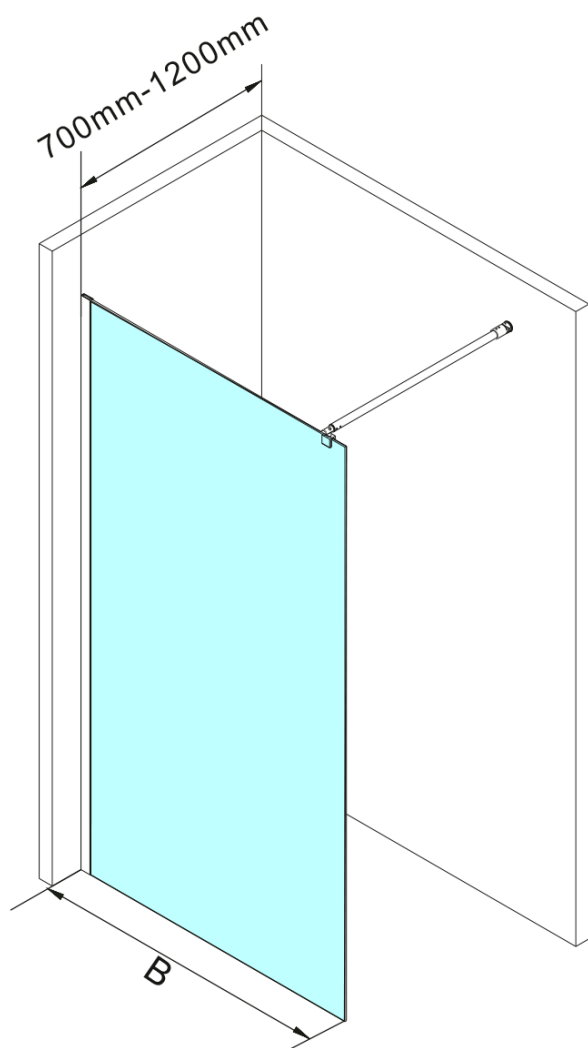

WALK-IN zástěna jednodílná k instalaci na zed', 1200x1900mm, sklo Brick

Objednací kód: WI120

Základní informace

Značka: Aqualine

Série: WALK-IN

Rozměry

Šířka: 1200 mm

Výška: 1900 mm

Parametry

Záruka: 2 roky

Hmotnost / ks: 26.98 kg

Balení: 1 ks

Barva profilu: Chrom

Tvar: Jednostěnná pevná

Typ výplně: Brick sklo

Tloušťka skla: 6 mm

Balení obsahuje: Vzpěra

Náhradní díly

Vzpěra k zástěnám WALK-IN WI (Objednací kód: NDWI-01)

Technický list

	B	
	Min(mm)	Max(mm)
700x1900	675	690
800x1900	775	790
900x1900	875	890
1000x1900	975	990
1100x1900	1075	1090
1200x1900	1175	1190