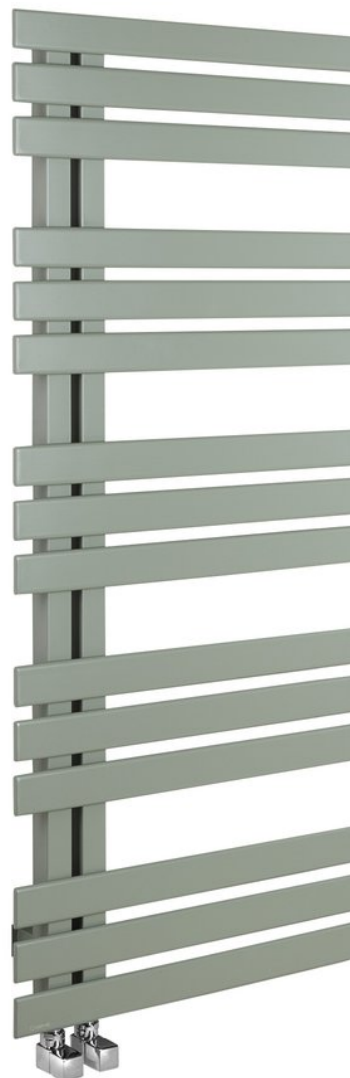

Objednací kód: IR154V

Základní informace

Značka: Sapho
Série: SILVANA

Rozměry

Šířka: 500 mm
Výška: 1236 mm
Objem: 4.8 l

Parametry

Záruka: 2 roky
Hmotnost / ks: 19.6 kg
Balení: 1 ks
Barva: Zelená
Materiál: Ocel
Tvar: Tvar E
Instalace: Otočné o 180°
Doporučená el. topná tyč: 500 W
Možnost vytápění: Elektrické vytápění, Kombinované vytápění, Ústřední vytápění
Umístění připojení 50 mm: Nesymetrické (na bok)
Rozteč připojení: 50 mm
Výkon: 561 W
Teplotní spád: 75/65/20 °C
Max. provozní tlak: 5 bar
3D model: ANO