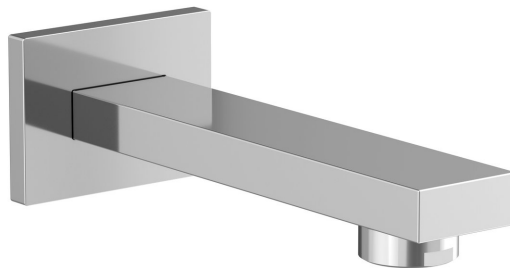

Nástěnná výtoková hubice, hranatá, 160mm, chrom

Objednací kód: BO411

Základní informace

Značka: Sapho

Rozměry

Šířka: 70 mm

Výška: 50 mm

Hloubka: 160 mm

Parametry

Záruka: 2 roky

Hmotnost / ks: 0.8 kg

Balení: 1 ks

Barva: Chrom

Materiál: Mosaz

Tvar: Hranaté

Instalace: Nástěnná

Náhradní díly

Perlátor vnější závit M24x1, chrom (Objednací kód: 3070.200)

Technický list