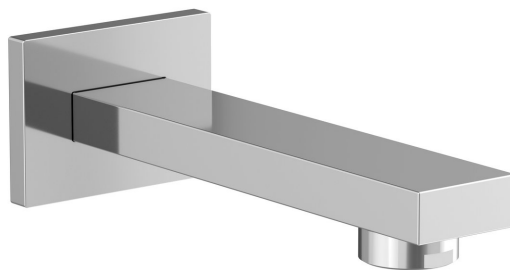

## Nástěnná výtoková hubice, hranatá, 160mm, chrom

Objednací kód: BO411

### Rozměry

Šířka: 70 mm

Výška: 50 mm

Hloubka: 160 mm

### Parametry

Barva: Chrom

Materiál: Mosaz

Tvar: Hranaté

Instalace: Nástěnná

Hmotnost / ks: 0.8 kg

Balení: 1 ks

Záruka: 2 roky