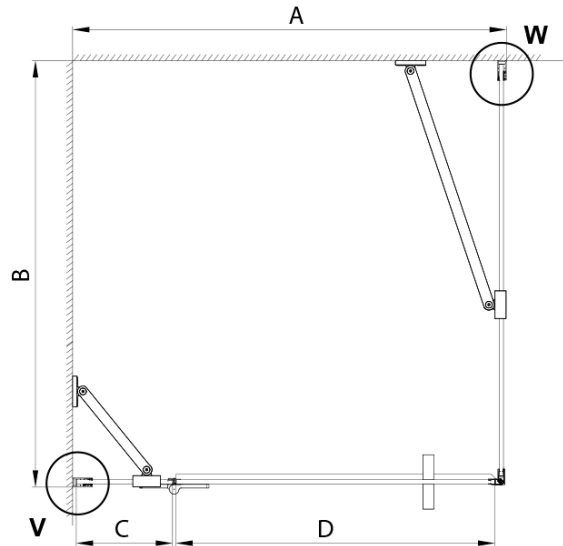

## Rozměry

Šířka: 800 mm  
Výška: 2000 mm  
Hloubka: 900 mm

## Parametry

Záruka: 3 roky  
Hmotnost / ks: 72.36 kg  
Balení: 4 ks  
Barva profilu: Zlatá mat  
Tvar: Obdélníkové zástěny  
Typ otevírání: Otevírací jednokřídlé  
Směr otevírání: Pravé  
Šířka vstupu: 585 mm  
Typ výplně: Matné sklo  
Úprava skla: Coated glass  
Tloušťka skla: 8 mm  
Vlastnosti: Bezrámové provedení  
3D model: ANO

## Technický list

MODEL	A	B	C	D
800x800	785-800	785-800	167	585
800x900	785-800	885-900	167	585
800x1000	785-800	985-1000	167	585
800x1200	785-800	1185-1200	167	585
900x800	885-900	785-800	267	585
900x900	885-900	885-900	267	585
900x1000	885-900	985-1000	267	585
900x1200	885-900	1185-1200	267	585
1000x800	985-1000	785-800	367	585
1000x900	985-1000	885-900	367	585
1000x1000	985-1000	985-1000	367	585
1000x1200	985-1000	1185-1200	367	585
1100x800	1085-1100	785-800	467	585
1100x900	1085-1100	885-900	467	585
1100x1000	1085-1100	985-1000	467	585
1100x1200	1085-1100	1185-1200	467	585
1200x800	1185-1200	785-800	567	585
1200x900	1185-1200	885-900	567	585
1200x1000	1185-1200	985-1000	567	585
1200x1200	1185-1200	1185-1200	567	585