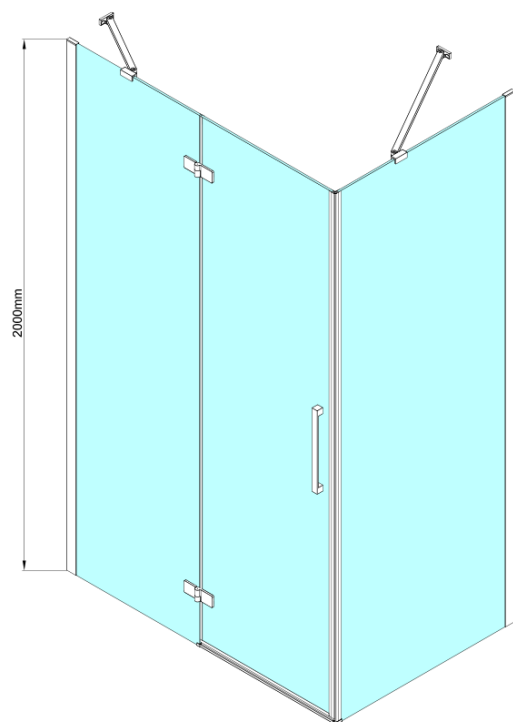

TRINITY BLACK obdélníkový sprchový kout 800x900mm, matné sklo, levé

Objednací kód: GT5690-80ML-B

Základní informace

Značka: Gelco
Série: TRINITY

Rozměry

Šířka: 800 mm
Výška: 2000 mm
Hloubka: 900 mm

Parametry

Barva profilu: Černá mat
Tvar: Obdélníkové zástěny
Typ otevírání: Otevírací jednokřídlé
Směr otevírání: Levé
Šířka vstupu: 585 mm
Typ výplně: Matné sklo
Úprava skla: Coated glass
Tloušťka skla: 8 mm
Vlastnosti: Bezrámové provedení
Balení: 4 ks
Záruka: 3 roky

**TRINITY BLACK obdélníkový sprchový kout 800x900mm,
matné sklo, levé**

Technický list

MODEL	A	B	C	D
800x800	785-800	785-800	167	585
800x900	785-800	885-900	167	585
800x1000	785-800	985-1000	167	585
800x1200	785-800	1185-1200	167	585
900x800	885-900	785-800	267	585
900x900	885-900	885-900	267	585
900x1000	885-900	985-1000	267	585
900x1200	885-900	1185-1200	267	585
1000x800	985-1000	785-800	367	585
1000x900	985-1000	885-900	367	585
1000x1000	985-1000	985-1000	367	585
1000x1200	985-1000	1185-1200	367	585
1100x800	1085-1100	785-800	467	585
1100x900	1085-1100	885-900	467	585
1100x1000	1085-1100	985-1000	467	585
1100x1200	1085-1100	1185-1200	467	585
1200x800	1185-1200	785-800	567	585
1200x900	1185-1200	885-900	567	585
1200x1000	1185-1200	985-1000	567	585
1200x1200	1185-1200	1185-1200	567	585