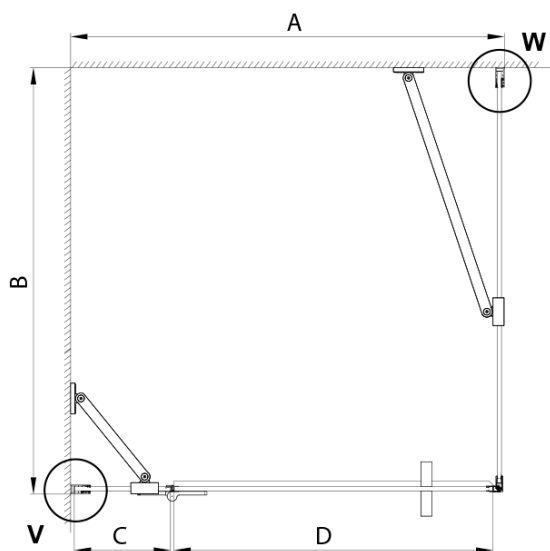

## Rozměry

Šířka: 800 mm  
Výška: 2000 mm  
Hloubka: 900 mm

## Parametry

Barva profilu: Černá mat  
Tvar: Obdélníkové zástěny  
Typ otevírání: Otevírací jednokřídlé  
Směr otevírání: Levé  
Šířka vstupu: 585 mm  
Typ výplně: Čiré sklo  
Úprava skla: Coated glass  
Tloušťka skla: 8 mm  
Vlastnosti: Bezrámové provedení  
Balení: 4 ks  
Záruka: 3 roky

**TRINITY BLACK obdélníkový sprchový kout 800x900mm,  
čiré sklo, levé**

**Technický list**

MODEL	A	B	C	D
800x800	785-800	785-800	167	585
800x900	785-800	885-900	167	585
800x1000	785-800	985-1000	167	585
800x1200	785-800	1185-1200	167	585
900x800	885-900	785-800	267	585
900x900	885-900	885-900	267	585
900x1000	885-900	985-1000	267	585
900x1200	885-900	1185-1200	267	585
1000x800	985-1000	785-800	367	585
1000x900	985-1000	885-900	367	585
1000x1000	985-1000	985-1000	367	585
1000x1200	985-1000	1185-1200	367	585
1100x800	1085-1100	785-800	467	585
1100x900	1085-1100	885-900	467	585
1100x1000	1085-1100	985-1000	467	585
1100x1200	1085-1100	1185-1200	467	585
1200x800	1185-1200	785-800	567	585
1200x900	1185-1200	885-900	567	585
1200x1000	1185-1200	985-1000	567	585
1200x1200	1185-1200	1185-1200	567	585