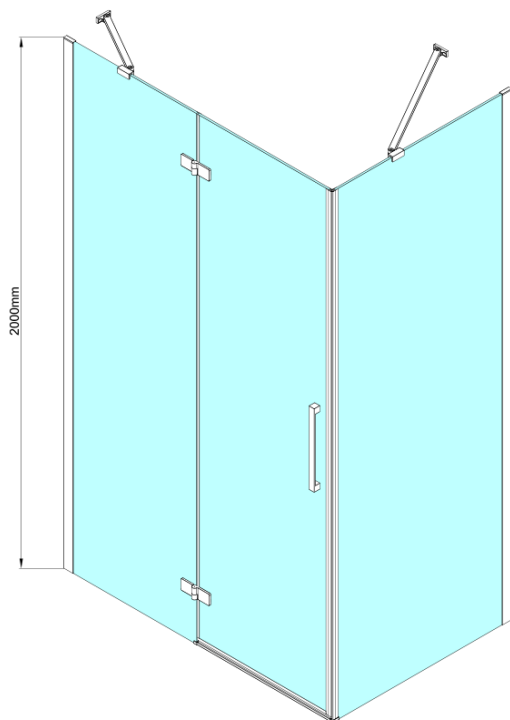

# TRINITY BLACK obdélníkový sprchový kout 800x900mm, čiré sklo, levé

Objednací kód: GT5690-80CL-B

## Rozměry

Šířka: 800 mm  
Výška: 2000 mm  
Hloubka: 900 mm

## Parametry

Barva profilu: Černá mat  
Tvar: Obdélníkové zástěny  
Typ otevírání: Otevírací jednokřídlé  
Směr otevírání: Levé  
Šířka vstupu: 585 mm  
Typ výplně: Čiré sklo  
Úprava skla: Coated glass  
Tloušťka skla: 8 mm  
Vlastnosti: Bezrámové provedení  
Balení: 4 ks  
Záruka: 3 roky

**TRINITY BLACK obdélníkový sprchový kout 800x900mm,  
čiré sklo, levé**

**Technický list**

MODEL	A	B	C	D
800x800	785-800	785-800	167	585
800x900	785-800	885-900	167	585
800x1000	785-800	985-1000	167	585
800x1200	785-800	1185-1200	167	585
900x800	885-900	785-800	267	585
900x900	885-900	885-900	267	585
900x1000	885-900	985-1000	267	585
900x1200	885-900	1185-1200	267	585
1000x800	985-1000	785-800	367	585
1000x900	985-1000	885-900	367	585
1000x1000	985-1000	985-1000	367	585
1000x1200	985-1000	1185-1200	367	585
1100x800	1085-1100	785-800	467	585
1100x900	1085-1100	885-900	467	585
1100x1000	1085-1100	985-1000	467	585
1100x1200	1085-1100	1185-1200	467	585
1200x800	1185-1200	785-800	567	585
1200x900	1185-1200	885-900	567	585
1200x1000	1185-1200	985-1000	567	585
1200x1200	1185-1200	1185-1200	567	585