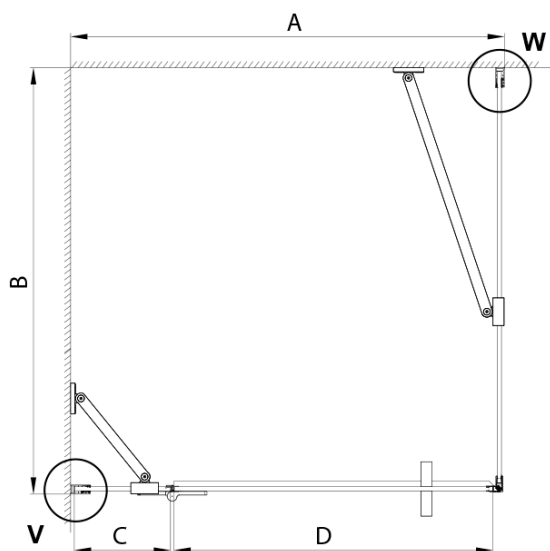

TRINITY BLACK obdélníkový sprchový kout 800x900mm, čiré sklo, levé

Objednací kód: GT5690-80CL-B

Základní informace

Značka: Gelco
Série: TRINITY

Rozměry

Šířka: 800 mm
Výška: 2000 mm
Hloubka: 900 mm

Parametry

Barva profilu: Černá mat
Tvar: Obdélníkové zástěny
Typ otevírání: Otevírací jednokřídlé
Směr otevírání: Levé
Šířka vstupu: 585 mm
Typ výplně: Čiré sklo
Úprava skla: Coated glass
Tloušťka skla: 8 mm
Vlastnosti: Bezrámové provedení
Hmotnost / ks: 76.45 kg
Balení: 4 ks
Záruka: 3 roky

**TRINITY BLACK obdélníkový sprchový kout 800x900mm,
čiré sklo, levé**

Technický list

MODEL	A	B	C	D
800x800	785-800	785-800	167	585
800x900	785-800	885-900	167	585
800x1000	785-800	985-1000	167	585
800x1200	785-800	1185-1200	167	585
900x800	885-900	785-800	267	585
900x900	885-900	885-900	267	585
900x1000	885-900	985-1000	267	585
900x1200	885-900	1185-1200	267	585
1000x800	985-1000	785-800	367	585
1000x900	985-1000	885-900	367	585
1000x1000	985-1000	985-1000	367	585
1000x1200	985-1000	1185-1200	367	585
1100x800	1085-1100	785-800	467	585
1100x900	1085-1100	885-900	467	585
1100x1000	1085-1100	985-1000	467	585
1100x1200	1085-1100	1185-1200	467	585
1200x800	1185-1200	785-800	567	585
1200x900	1185-1200	885-900	567	585
1200x1000	1185-1200	985-1000	567	585
1200x1200	1185-1200	1185-1200	567	585