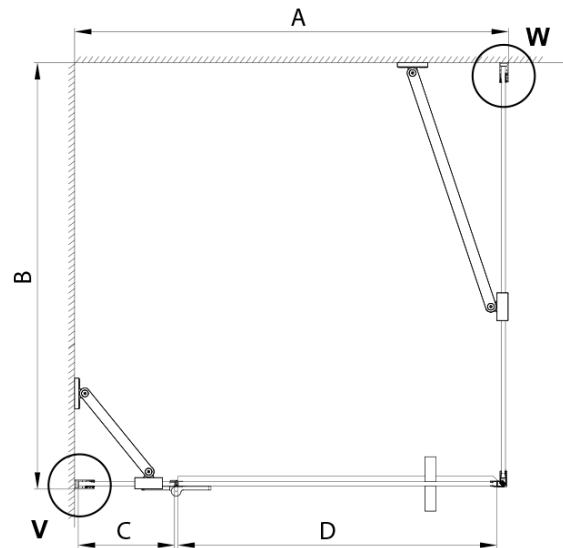

## Rozměry

Šířka: 1200 mm  
Výška: 2000 mm  
Hloubka: 900 mm

## Parametry

Barva profilu: Chrom - Leštěný hliník  
Tvar: Obdélníkové zástěny  
Typ otevírání: Otevírací jednokřídlé  
Směr otevírání: Pravé  
Šířka vstupu: 585 mm  
Typ výplně: Matné sklo  
Úprava skla: Coated glass  
Tloušťka skla: 8 mm  
Vlastnosti: Bezrámové provedení  
Balení: 4 ks  
Záruka: 3 roky

# TRINITY CHROME obdélníkový sprchový kout 1200x900mm, matné sklo, pravé

## Technický list

MODEL	A	B	C	D
800x800	785-800	785-800	167	585
800x900	785-800	885-900	167	585
800x1000	785-800	985-1000	167	585
800x1200	785-800	1185-1200	167	585
900x800	885-900	785-800	267	585
900x900	885-900	885-900	267	585
900x1000	885-900	985-1000	267	585
900x1200	885-900	1185-1200	267	585
1000x800	985-1000	785-800	367	585
1000x900	985-1000	885-900	367	585
1000x1000	985-1000	985-1000	367	585
1000x1200	985-1000	1185-1200	367	585
1100x800	1085-1100	785-800	467	585
1100x900	1085-1100	885-900	467	585
1100x1000	1085-1100	985-1000	467	585
1100x1200	1085-1100	1185-1200	467	585
1200x800	1185-1200	785-800	567	585
1200x900	1185-1200	885-900	567	585
1200x1000	1185-1200	985-1000	567	585
1200x1200	1185-1200	1185-1200	567	585