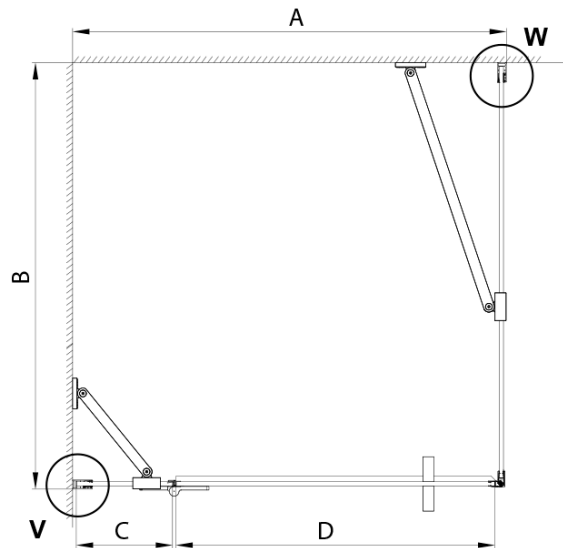

TRINITY CHROME obdélníkový sprchový kout 1200x900mm, matné sklo, levé

Objednací kód: GT5690-12ML-CH

Základní informace

Značka: Gelco
Série: TRINITY

Rozměry

Šířka: 1200 mm
Výška: 2000 mm
Hloubka: 900 mm

Parametry

Barva profilu: Chrom - Leštěný hliník
Tvar: Obdélníkové zástěny
Typ otevírání: Otevírací jednokřídlé
Směr otevírání: Levé
Šířka vstupu: 585 mm
Typ výplně: Matné sklo
Úprava skla: Coated glass
Tloušťka skla: 8 mm
Vlastnosti: Bezrámové provedení
Balení: 4 ks
Záruka: 3 roky

TRINITY CHROME obdélníkový sprchový kout
1200x900mm, matné sklo, levé

Technický list

MODEL	A	B	C	D
800x800	785-800	785-800	167	585
800x900	785-800	885-900	167	585
800x1000	785-800	985-1000	167	585
800x1200	785-800	1185-1200	167	585
900x800	885-900	785-800	267	585
900x900	885-900	885-900	267	585
900x1000	885-900	985-1000	267	585
900x1200	885-900	1185-1200	267	585
1000x800	985-1000	785-800	367	585
1000x900	985-1000	885-900	367	585
1000x1000	985-1000	985-1000	367	585
1000x1200	985-1000	1185-1200	367	585
1100x800	1085-1100	785-800	467	585
1100x900	1085-1100	885-900	467	585
1100x1000	1085-1100	985-1000	467	585
1100x1200	1085-1100	1185-1200	467	585
1200x800	1185-1200	785-800	567	585
1200x900	1185-1200	885-900	567	585
1200x1000	1185-1200	985-1000	567	585
1200x1200	1185-1200	1185-1200	567	585