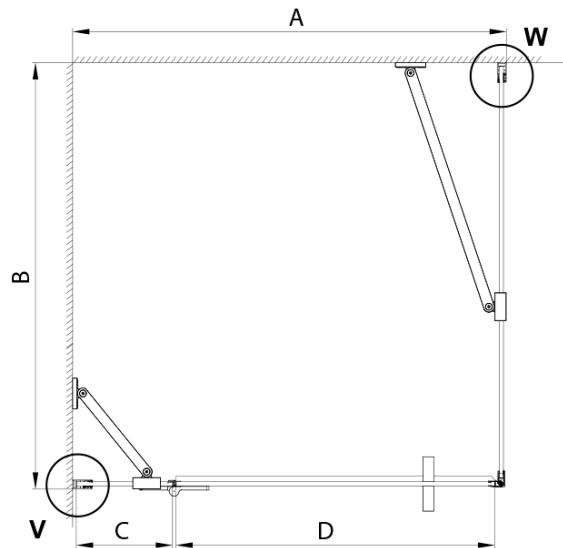

## Rozměry

Šířka: 1200 mm  
Výška: 2000 mm  
Hloubka: 900 mm

## Parametry

Záruka: 3 roky  
Hmotnost / ks: 88.68 kg  
Balení: 4 ks  
Barva profilu: Chrom  
Tvar: Obdélníkové zástěny  
Typ otevírání: Otevírací jednokřídlé  
Směr otevírání: Levé  
Šířka vstupu: 585 mm  
Typ výplně: Matné sklo  
Úprava skla: Coated glass  
Tloušťka skla: 8 mm  
Vlastnosti: Bezrámové provedení  
3D model: ANO

**TRINITY CHROME** obdélníkový sprchový kout  
1200x900mm, matné sklo, levé

**Technický list**

MODEL	A	B	C	D
800x800	785-800	785-800	167	585
800x900	785-800	885-900	167	585
800x1000	785-800	985-1000	167	585
800x1200	785-800	1185-1200	167	585
900x800	885-900	785-800	267	585
900x900	885-900	885-900	267	585
900x1000	885-900	985-1000	267	585
900x1200	885-900	1185-1200	267	585
1000x800	985-1000	785-800	367	585
1000x900	985-1000	885-900	367	585
1000x1000	985-1000	985-1000	367	585
1000x1200	985-1000	1185-1200	367	585
1100x800	1085-1100	785-800	467	585
1100x900	1085-1100	885-900	467	585
1100x1000	1085-1100	985-1000	467	585
1100x1200	1085-1100	1185-1200	467	585
1200x800	1185-1200	785-800	567	585
1200x900	1185-1200	885-900	567	585
1200x1000	1185-1200	985-1000	567	585
1200x1200	1185-1200	1185-1200	567	585