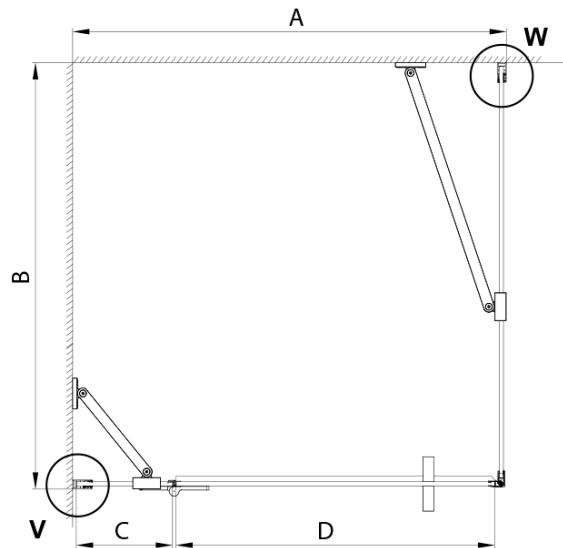

TRINITY GOLD MATT obdélníkový sprchový kout 1200x900mm, matné sklo, levé

Objednací kód: GT5690-12ML-G

Základní informace

Značka: Gelco
Série: TRINITY

Rozměry

Šířka: 1200 mm
Výška: 2000 mm
Hloubka: 900 mm

Parametry

Záruka: 3 roky
Hmotnost / ks: 84.59 kg
Balení: 4 ks
Barva profilu: Zlatá mat
Tvar: Obdélníkové zástěny
Typ otevírání: Otevírací jednokřídlé
Směr otevírání: Levé
Šířka vstupu: 585 mm
Typ výplně: Matné sklo
Úprava skla: Coated glass
Tloušťka skla: 8 mm
Vlastnosti: Bezrámové provedení
3D model: ANO

TRINITY GOLD MATT obdélníkový sprchový kout
1200x900mm, matné sklo, levé

Technický list

MODEL	A	B	C	D
800x800	785-800	785-800	167	585
800x900	785-800	885-900	167	585
800x1000	785-800	985-1000	167	585
800x1200	785-800	1185-1200	167	585
900x800	885-900	785-800	267	585
900x900	885-900	885-900	267	585
900x1000	885-900	985-1000	267	585
900x1200	885-900	1185-1200	267	585
1000x800	985-1000	785-800	367	585
1000x900	985-1000	885-900	367	585
1000x1000	985-1000	985-1000	367	585
1000x1200	985-1000	1185-1200	367	585
1100x800	1085-1100	785-800	467	585
1100x900	1085-1100	885-900	467	585
1100x1000	1085-1100	985-1000	467	585
1100x1200	1085-1100	1185-1200	467	585
1200x800	1185-1200	785-800	567	585
1200x900	1185-1200	885-900	567	585
1200x1000	1185-1200	985-1000	567	585
1200x1200	1185-1200	1185-1200	567	585