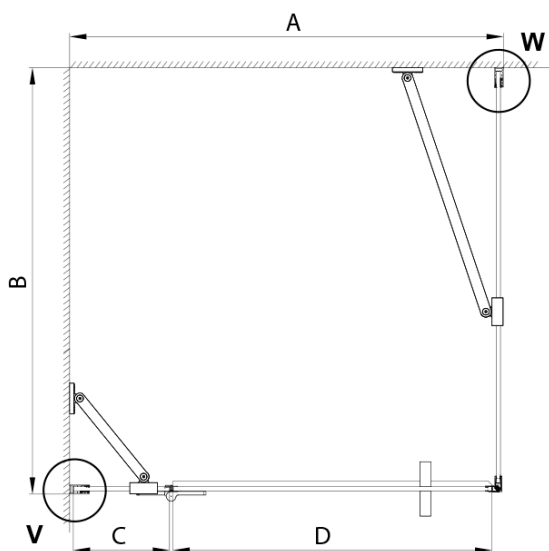

TRINITY GOLD MATT obdélníkový sprchový kout 1200x900mm, matné sklo, levé

Objednací kód: GT5690-12ML-G

Základní informace

Značka: Gelco
Série: TRINITY

Rozměry

Šířka: 1200 mm
Výška: 2000 mm
Hloubka: 900 mm

Parametry

Barva profilu: Zlatá mat
Tvar: Obdélníkové zástěny
Typ otevírání: Otevírací jednokřídlé
Směr otevírání: Levé
Šířka vstupu: 585 mm
Typ výplně: Matné sklo
Úprava skla: Coated glass
Tloušťka skla: 8 mm
Vlastnosti: Bezrámové provedení
Balení: 4 ks
Záruka: 3 roky

TRINITY GOLD MATT obdélníkový sprchový kout 1200x900mm, matné sklo, levé

Technický list

MODEL	A	B	C	D
800x800	785-800	785-800	167	585
800x900	785-800	885-900	167	585
800x1000	785-800	985-1000	167	585
800x1200	785-800	1185-1200	167	585
900x800	885-900	785-800	267	585
900x900	885-900	885-900	267	585
900x1000	885-900	985-1000	267	585
900x1200	885-900	1185-1200	267	585
1000x800	985-1000	785-800	367	585
1000x900	985-1000	885-900	367	585
1000x1000	985-1000	985-1000	367	585
1000x1200	985-1000	1185-1200	367	585
1100x800	1085-1100	785-800	467	585
1100x900	1085-1100	885-900	467	585
1100x1000	1085-1100	985-1000	467	585
1100x1200	1085-1100	1185-1200	467	585
1200x800	1185-1200	785-800	567	585
1200x900	1185-1200	885-900	567	585
1200x1000	1185-1200	985-1000	567	585
1200x1200	1185-1200	1185-1200	567	585