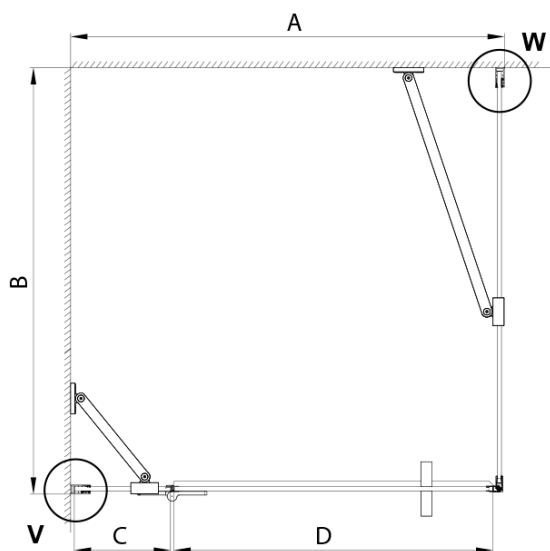

TRINITY CHROME obdélníkový sprchový kout 1200x900mm, čiré sklo, pravé

Objednací kód: GT5690-12CR-CH

Základní informace

Značka: Gelco
Série: TRINITY

Rozměry

Šířka: 1200 mm
Výška: 2000 mm
Hloubka: 900 mm

Parametry

Barva profilu: Chrom - Leštěný hliník
Tvar: Obdélníkové zástěny
Typ otevírání: Otevírací jednokřídlé
Směr otevírání: Pravé
Šířka vstupu: 585 mm
Typ výplně: Čiré sklo
Úprava skla: Coated glass
Tloušťka skla: 8 mm
Vlastnosti: Bezrámové provedení
Balení: 4 ks
Záruka: 3 roky

TRINITY CHROME obdélníkový sprchový kout 1200x900mm, čiré sklo, pravé

Technický list

MODEL	A	B	C	D
800x800	785-800	785-800	167	585
800x900	785-800	885-900	167	585
800x1000	785-800	985-1000	167	585
800x1200	785-800	1185-1200	167	585
900x800	885-900	785-800	267	585
900x900	885-900	885-900	267	585
900x1000	885-900	985-1000	267	585
900x1200	885-900	1185-1200	267	585
1000x800	985-1000	785-800	367	585
1000x900	985-1000	885-900	367	585
1000x1000	985-1000	985-1000	367	585
1000x1200	985-1000	1185-1200	367	585
1100x800	1085-1100	785-800	467	585
1100x900	1085-1100	885-900	467	585
1100x1000	1085-1100	985-1000	467	585
1100x1200	1085-1100	1185-1200	467	585
1200x800	1185-1200	785-800	567	585
1200x900	1185-1200	885-900	567	585
1200x1000	1185-1200	985-1000	567	585
1200x1200	1185-1200	1185-1200	567	585