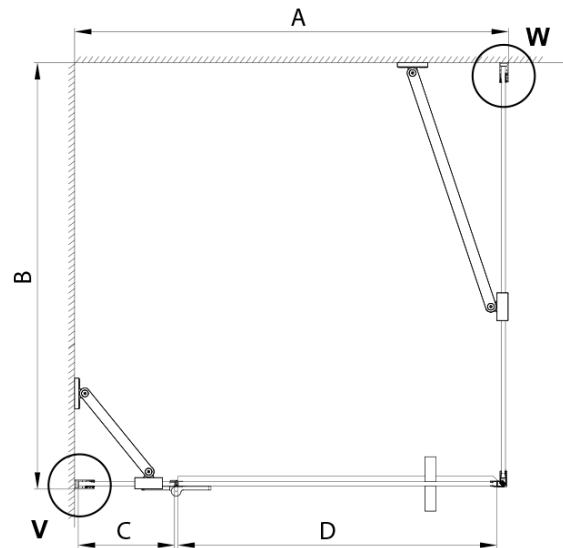

TRINITY GOLD MATT obdélníkový sprchový kout 1200x900mm, čiré sklo, pravé

Objednací kód: GT5690-12CR-G

Základní informace

Značka: Gelco
Série: TRINITY

Rozměry

Šířka: 1200 mm
Výška: 2000 mm
Hloubka: 900 mm

Parametry

Barva profilu: Zlatá mat
Tvar: Obdélníkové zástěny
Typ otevírání: Otevírací jednokřídlé
Směr otevírání: Pravé
Šířka vstupu: 585 mm
Typ výplně: Čiré sklo
Úprava skla: Coated glass
Tloušťka skla: 8 mm
Vlastnosti: Bezrámové provedení
Balení: 4 ks
Záruka: 3 roky

TRINITY GOLD MATT obdélníkový sprchový kout 1200x900mm, čiré sklo, pravé

Technický list

| MODEL | A | B | C | D |
|-----------|-----------|-----------|-----|-----|
| 800x800 | 785-800 | 785-800 | 167 | 585 |
| 800x900 | 785-800 | 885-900 | 167 | 585 |
| 800x1000 | 785-800 | 985-1000 | 167 | 585 |
| 800x1200 | 785-800 | 1185-1200 | 167 | 585 |
| 900x800 | 885-900 | 785-800 | 267 | 585 |
| 900x900 | 885-900 | 885-900 | 267 | 585 |
| 900x1000 | 885-900 | 985-1000 | 267 | 585 |
| 900x1200 | 885-900 | 1185-1200 | 267 | 585 |
| 1000x800 | 985-1000 | 785-800 | 367 | 585 |
| 1000x900 | 985-1000 | 885-900 | 367 | 585 |
| 1000x1000 | 985-1000 | 985-1000 | 367 | 585 |
| 1000x1200 | 985-1000 | 1185-1200 | 367 | 585 |
| 1100x800 | 1085-1100 | 785-800 | 467 | 585 |
| 1100x900 | 1085-1100 | 885-900 | 467 | 585 |
| 1100x1000 | 1085-1100 | 985-1000 | 467 | 585 |
| 1100x1200 | 1085-1100 | 1185-1200 | 467 | 585 |
| 1200x800 | 1185-1200 | 785-800 | 567 | 585 |
| 1200x900 | 1185-1200 | 885-900 | 567 | 585 |
| 1200x1000 | 1185-1200 | 985-1000 | 567 | 585 |
| 1200x1200 | 1185-1200 | 1185-1200 | 567 | 585 |