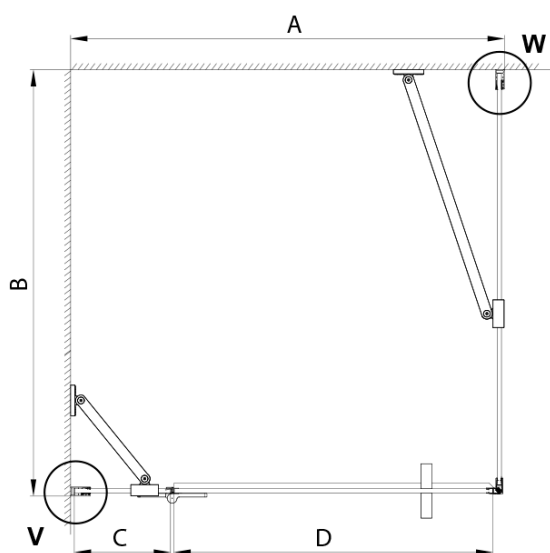

TRINITY CHROME obdélníkový sprchový kout 1200x900mm, čiré sklo, levé

Objednací kód: GT5690-12CL-CH

Základní informace

Značka: Gelco
Série: TRINITY

Rozměry

Šířka: 1200 mm
Výška: 2000 mm
Hloubka: 900 mm

Parametry

Barva profilu: Chrom - Leštěný hliník
Tvar: Obdélníkové zástěny
Typ otevírání: Otevírací jednokřídlé
Směr otevírání: Levé
Šířka vstupu: 585 mm
Typ výplně: Čiré sklo
Úprava skla: Coated glass
Tloušťka skla: 8 mm
Vlastnosti: Bezrámové provedení
Balení: 4 ks
Záruka: 3 roky

TRINITY CHROME obdélníkový sprchový kout 1200x900mm, čiré sklo, levé

Technický list

MODEL	A	B	C	D
800x800	785-800	785-800	167	585
800x900	785-800	885-900	167	585
800x1000	785-800	985-1000	167	585
800x1200	785-800	1185-1200	167	585
900x800	885-900	785-800	267	585
900x900	885-900	885-900	267	585
900x1000	885-900	985-1000	267	585
900x1200	885-900	1185-1200	267	585
1000x800	985-1000	785-800	367	585
1000x900	985-1000	885-900	367	585
1000x1000	985-1000	985-1000	367	585
1000x1200	985-1000	1185-1200	367	585
1100x800	1085-1100	785-800	467	585
1100x900	1085-1100	885-900	467	585
1100x1000	1085-1100	985-1000	467	585
1100x1200	1085-1100	1185-1200	467	585
1200x800	1185-1200	785-800	567	585
1200x900	1185-1200	885-900	567	585
1200x1000	1185-1200	985-1000	567	585
1200x1200	1185-1200	1185-1200	567	585