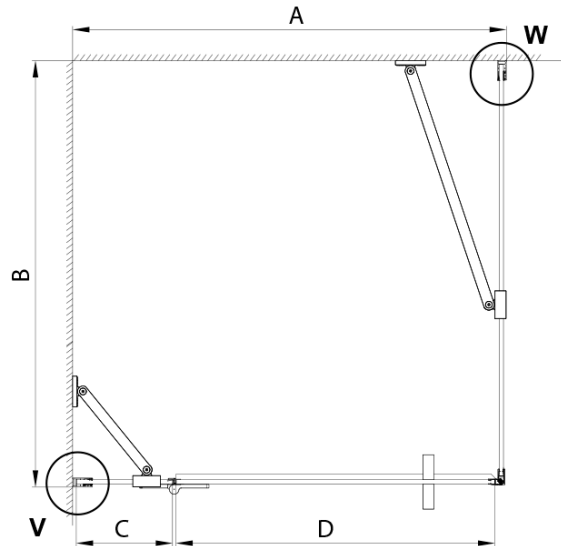

TRINITY CHROME obdélníkový sprchový kout 1100x900mm, matné sklo, pravé

Objednací kód: GT5690-11MR-CH

Základní informace

Značka: Gelco
Série: TRINITY

Rozměry

Šířka: 1100 mm
Výška: 2000 mm
Hloubka: 900 mm

Parametry

Barva profilu: Chrom - Leštěný hliník
Tvar: Obdélníkové zástěny
Typ otevírání: Otevírací jednokřídlé
Směr otevírání: Pravé
Šířka vstupu: 585 mm
Typ výplně: Matné sklo
Úprava skla: Coated glass
Tloušťka skla: 8 mm
Vlastnosti: Bezrámové provedení
Balení: 4 ks
Záruka: 3 roky

TRINITY CHROME obdélníkový sprchový kout
1100x900mm, matné sklo, pravé

Technický list

MODEL	A	B	C	D
800x800	785-800	785-800	167	585
800x900	785-800	885-900	167	585
800x1000	785-800	985-1000	167	585
800x1200	785-800	1185-1200	167	585
900x800	885-900	785-800	267	585
900x900	885-900	885-900	267	585
900x1000	885-900	985-1000	267	585
900x1200	885-900	1185-1200	267	585
1000x800	985-1000	785-800	367	585
1000x900	985-1000	885-900	367	585
1000x1000	985-1000	985-1000	367	585
1000x1200	985-1000	1185-1200	367	585
1100x800	1085-1100	785-800	467	585
1100x900	1085-1100	885-900	467	585
1100x1000	1085-1100	985-1000	467	585
1100x1200	1085-1100	1185-1200	467	585
1200x800	1185-1200	785-800	567	585
1200x900	1185-1200	885-900	567	585
1200x1000	1185-1200	985-1000	567	585
1200x1200	1185-1200	1185-1200	567	585