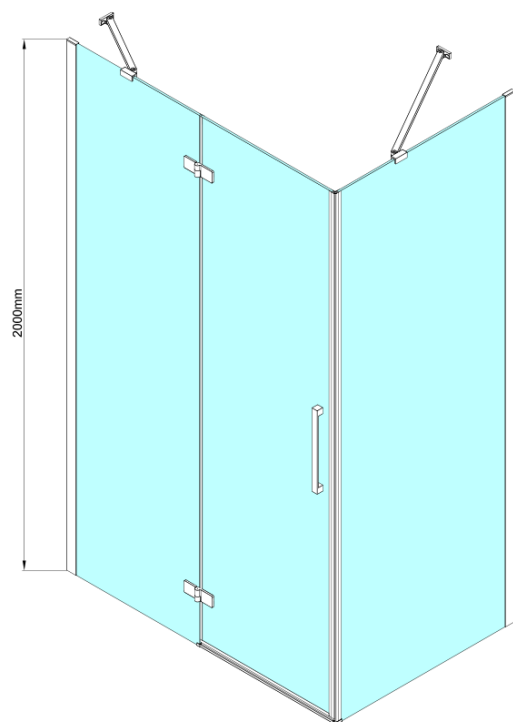

TRINITY BLACK obdélníkový sprchový kout 1100x900mm, matné sklo, pravé

Objednací kód: GT5690-11MR-B

Základní informace

Značka: Gelco
Série: TRINITY

Rozměry

Šířka: 1100 mm
Výška: 2000 mm
Hloubka: 900 mm

Parametry

Barva profilu: Černá mat
Tvar: Obdélníkové zástěny
Typ otevírání: Otevírací jednokřídlé
Směr otevírání: Pravé
Šířka vstupu: 585 mm
Typ výplně: Matné sklo
Úprava skla: Coated glass
Tloušťka skla: 8 mm
Vlastnosti: Bezrámové provedení
Balení: 4 ks
Záruka: 3 roky

**TRINITY BLACK obdélníkový sprchový kout 1100x900mm,
matné sklo, pravé**

Technický list

MODEL	A	B	C	D
800x800	785-800	785-800	167	585
800x900	785-800	885-900	167	585
800x1000	785-800	985-1000	167	585
800x1200	785-800	1185-1200	167	585
900x800	885-900	785-800	267	585
900x900	885-900	885-900	267	585
900x1000	885-900	985-1000	267	585
900x1200	885-900	1185-1200	267	585
1000x800	985-1000	785-800	367	585
1000x900	985-1000	885-900	367	585
1000x1000	985-1000	985-1000	367	585
1000x1200	985-1000	1185-1200	367	585
1100x800	1085-1100	785-800	467	585
1100x900	1085-1100	885-900	467	585
1100x1000	1085-1100	985-1000	467	585
1100x1200	1085-1100	1185-1200	467	585
1200x800	1185-1200	785-800	567	585
1200x900	1185-1200	885-900	567	585
1200x1000	1185-1200	985-1000	567	585
1200x1200	1185-1200	1185-1200	567	585