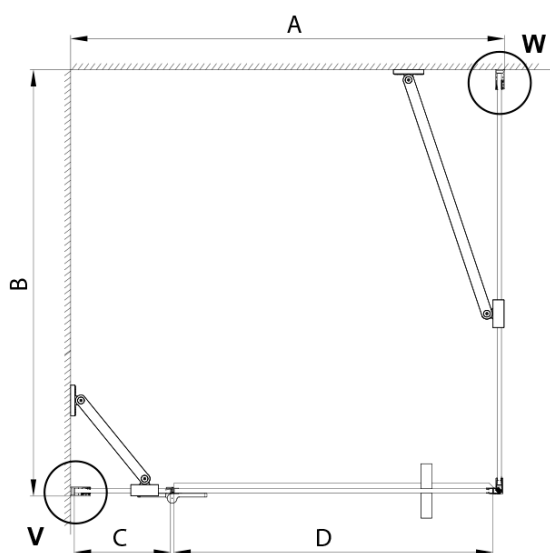

TRINITY BLACK obdélníkový sprchový kout 1100x900mm, matné sklo, pravé

Objednací kód: GT5690-11MR-B

Základní informace

Značka: Gelco
Série: TRINITY

Rozměry

Šířka: 1100 mm
Výška: 2000 mm
Hloubka: 900 mm

Parametry

Barva profilu: Černá mat
Tvar: Obdélníkové zástěny
Typ otevírání: Otevírací jednokřídlé
Směr otevírání: Pravé
Šířka vstupu: 585 mm
Typ výplně: Matné sklo
Úprava skla: Coated glass
Tloušťka skla: 8 mm
Vlastnosti: Bezrámové provedení
Balení: 4 ks
Záruka: 3 roky

**TRINITY BLACK obdélníkový sprchový kout 1100x900mm,
matné sklo, pravé**

Technický list

MODEL	A	B	C	D
800x800	785-800	785-800	167	585
800x900	785-800	885-900	167	585
800x1000	785-800	985-1000	167	585
800x1200	785-800	1185-1200	167	585
900x800	885-900	785-800	267	585
900x900	885-900	885-900	267	585
900x1000	885-900	985-1000	267	585
900x1200	885-900	1185-1200	267	585
1000x800	985-1000	785-800	367	585
1000x900	985-1000	885-900	367	585
1000x1000	985-1000	985-1000	367	585
1000x1200	985-1000	1185-1200	367	585
1100x800	1085-1100	785-800	467	585
1100x900	1085-1100	885-900	467	585
1100x1000	1085-1100	985-1000	467	585
1100x1200	1085-1100	1185-1200	467	585
1200x800	1185-1200	785-800	567	585
1200x900	1185-1200	885-900	567	585
1200x1000	1185-1200	985-1000	567	585
1200x1200	1185-1200	1185-1200	567	585