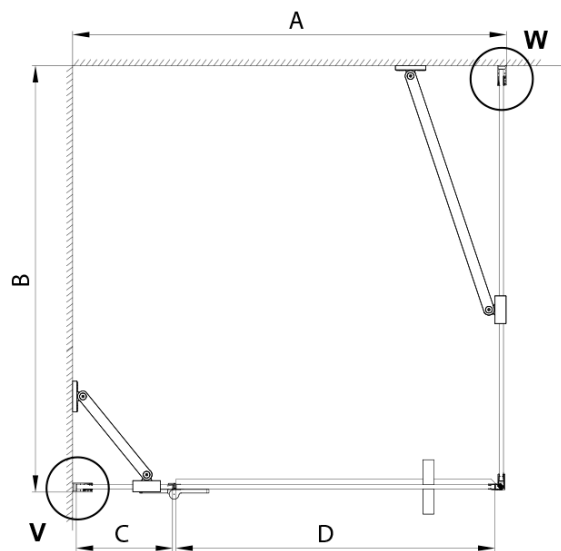

## Rozměry

Šířka: 1100 mm  
Výška: 2000 mm  
Hloubka: 900 mm

## Parametry

Barva profilu: Černá mat  
Tvar: Obdélníkové zástěny  
Typ otevírání: Otevírací jednokřídlé  
Směr otevírání: Levé  
Šířka vstupu: 585 mm  
Typ výplně: Matné sklo  
Úprava skla: Coated glass  
Tloušťka skla: 8 mm  
Vlastnosti: Bezrámové provedení  
Balení: 4 ks  
Záruka: 3 roky

**TRINITY BLACK obdélníkový sprchový kout 1100x900mm,  
matné sklo, levé**

**Technický list**

| MODEL     | A         | B         | C   | D   |
|-----------|-----------|-----------|-----|-----|
| 800x800   | 785-800   | 785-800   | 167 | 585 |
| 800x900   | 785-800   | 885-900   | 167 | 585 |
| 800x1000  | 785-800   | 985-1000  | 167 | 585 |
| 800x1200  | 785-800   | 1185-1200 | 167 | 585 |
| 900x800   | 885-900   | 785-800   | 267 | 585 |
| 900x900   | 885-900   | 885-900   | 267 | 585 |
| 900x1000  | 885-900   | 985-1000  | 267 | 585 |
| 900x1200  | 885-900   | 1185-1200 | 267 | 585 |
| 1000x800  | 985-1000  | 785-800   | 367 | 585 |
| 1000x900  | 985-1000  | 885-900   | 367 | 585 |
| 1000x1000 | 985-1000  | 985-1000  | 367 | 585 |
| 1000x1200 | 985-1000  | 1185-1200 | 367 | 585 |
| 1100x800  | 1085-1100 | 785-800   | 467 | 585 |
| 1100x900  | 1085-1100 | 885-900   | 467 | 585 |
| 1100x1000 | 1085-1100 | 985-1000  | 467 | 585 |
| 1100x1200 | 1085-1100 | 1185-1200 | 467 | 585 |
| 1200x800  | 1185-1200 | 785-800   | 567 | 585 |
| 1200x900  | 1185-1200 | 885-900   | 567 | 585 |
| 1200x1000 | 1185-1200 | 985-1000  | 567 | 585 |
| 1200x1200 | 1185-1200 | 1185-1200 | 567 | 585 |