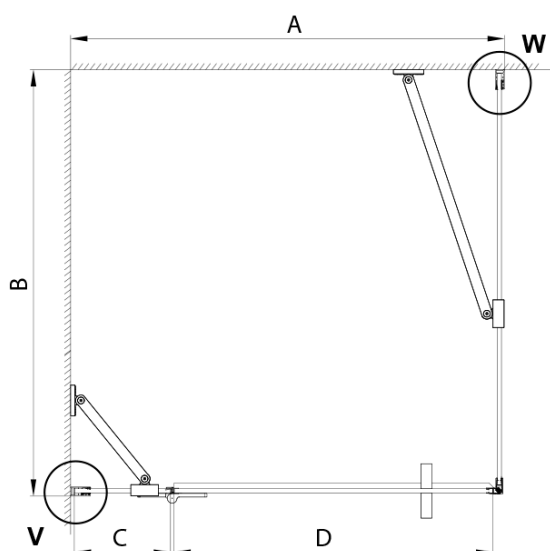

## Rozměry

Šířka: 1100 mm  
Výška: 2000 mm  
Hloubka: 900 mm

## Parametry

Barva profilu: Chrom - Leštěný hliník  
Tvar: Obdélníkové zástěny  
Typ otevírání: Otevírací jednokřídlé  
Směr otevírání: Pravé  
Šířka vstupu: 585 mm  
Typ výplně: Čiré sklo  
Úprava skla: Coated glass  
Tloušťka skla: 8 mm  
Vlastnosti: Bezrámové provedení  
Balení: 4 ks  
Záruka: 3 roky

# TRINITY CHROME obdélníkový sprchový kout 1100x900mm, čiré sklo, pravé

## Technický list

| MODEL     | A         | B         | C   | D   |
|-----------|-----------|-----------|-----|-----|
| 800x800   | 785-800   | 785-800   | 167 | 585 |
| 800x900   | 785-800   | 885-900   | 167 | 585 |
| 800x1000  | 785-800   | 985-1000  | 167 | 585 |
| 800x1200  | 785-800   | 1185-1200 | 167 | 585 |
| 900x800   | 885-900   | 785-800   | 267 | 585 |
| 900x900   | 885-900   | 885-900   | 267 | 585 |
| 900x1000  | 885-900   | 985-1000  | 267 | 585 |
| 900x1200  | 885-900   | 1185-1200 | 267 | 585 |
| 1000x800  | 985-1000  | 785-800   | 367 | 585 |
| 1000x900  | 985-1000  | 885-900   | 367 | 585 |
| 1000x1000 | 985-1000  | 985-1000  | 367 | 585 |
| 1000x1200 | 985-1000  | 1185-1200 | 367 | 585 |
| 1100x800  | 1085-1100 | 785-800   | 467 | 585 |
| 1100x900  | 1085-1100 | 885-900   | 467 | 585 |
| 1100x1000 | 1085-1100 | 985-1000  | 467 | 585 |
| 1100x1200 | 1085-1100 | 1185-1200 | 467 | 585 |
| 1200x800  | 1185-1200 | 785-800   | 567 | 585 |
| 1200x900  | 1185-1200 | 885-900   | 567 | 585 |
| 1200x1000 | 1185-1200 | 985-1000  | 567 | 585 |
| 1200x1200 | 1185-1200 | 1185-1200 | 567 | 585 |