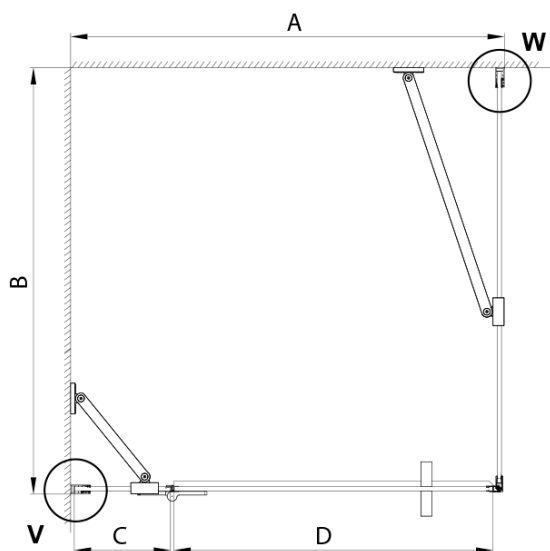

TRINITY GOLD MATT obdélníkový sprchový kout 1100x900mm, čiré sklo, levé

Objednací kód: GT5690-11CL-G

Základní informace

Značka: Gelco
Série: TRINITY

Rozměry

Šířka: 1100 mm
Výška: 2000 mm
Hloubka: 900 mm

Parametry

Barva profilu: Zlatá mat
Tvar: Obdélníkové zástěny
Typ otevírání: Otevírací jednokřídlé
Směr otevírání: Levé
Šířka vstupu: 585 mm
Typ výplně: Čiré sklo
Úprava skla: Coated glass
Tloušťka skla: 8 mm
Vlastnosti: Bezrámové provedení
Balení: 4 ks
Záruka: 3 roky

TRINITY GOLD MATT obdélníkový sprchový kout 1100x900mm, čiré sklo, levé

Technický list

| MODEL | A | B | C | D |
|-----------|-----------|-----------|-----|-----|
| 800x800 | 785-800 | 785-800 | 167 | 585 |
| 800x900 | 785-800 | 885-900 | 167 | 585 |
| 800x1000 | 785-800 | 985-1000 | 167 | 585 |
| 800x1200 | 785-800 | 1185-1200 | 167 | 585 |
| 900x800 | 885-900 | 785-800 | 267 | 585 |
| 900x900 | 885-900 | 885-900 | 267 | 585 |
| 900x1000 | 885-900 | 985-1000 | 267 | 585 |
| 900x1200 | 885-900 | 1185-1200 | 267 | 585 |
| 1000x800 | 985-1000 | 785-800 | 367 | 585 |
| 1000x900 | 985-1000 | 885-900 | 367 | 585 |
| 1000x1000 | 985-1000 | 985-1000 | 367 | 585 |
| 1000x1200 | 985-1000 | 1185-1200 | 367 | 585 |
| 1100x800 | 1085-1100 | 785-800 | 467 | 585 |
| 1100x900 | 1085-1100 | 885-900 | 467 | 585 |
| 1100x1000 | 1085-1100 | 985-1000 | 467 | 585 |
| 1100x1200 | 1085-1100 | 1185-1200 | 467 | 585 |
| 1200x800 | 1185-1200 | 785-800 | 567 | 585 |
| 1200x900 | 1185-1200 | 885-900 | 567 | 585 |
| 1200x1000 | 1185-1200 | 985-1000 | 567 | 585 |
| 1200x1200 | 1185-1200 | 1185-1200 | 567 | 585 |