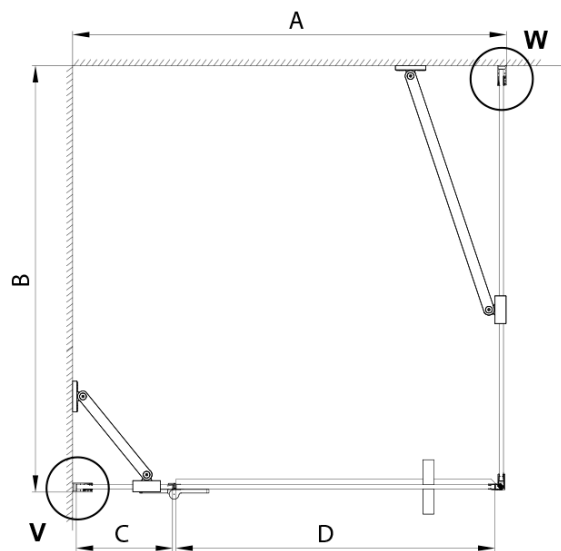

TRINITY BLACK obdélníkový sprchový kout 1100x900mm, čiré sklo, levé

Objednací kód: GT5690-11CL-B

Základní informace

Značka: Gelco
Série: TRINITY

Rozměry

Šířka: 1100 mm
Výška: 2000 mm
Hloubka: 900 mm

Parametry

Barva profilu: Černá mat
Tvar: Obdélníkové zástěny
Typ otevírání: Otevírací jednokřídlé
Směr otevírání: Levé
Šířka vstupu: 585 mm
Typ výplně: Čiré sklo
Úprava skla: Coated glass
Tloušťka skla: 8 mm
Vlastnosti: Bezrámové provedení
Balení: 4 ks
Záruka: 3 roky

**TRINITY BLACK obdélníkový sprchový kout 1100x900mm,
čiré sklo, levé**

Technický list

MODEL	A	B	C	D
800x800	785-800	785-800	167	585
800x900	785-800	885-900	167	585
800x1000	785-800	985-1000	167	585
800x1200	785-800	1185-1200	167	585
900x800	885-900	785-800	267	585
900x900	885-900	885-900	267	585
900x1000	885-900	985-1000	267	585
900x1200	885-900	1185-1200	267	585
1000x800	985-1000	785-800	367	585
1000x900	985-1000	885-900	367	585
1000x1000	985-1000	985-1000	367	585
1000x1200	985-1000	1185-1200	367	585
1100x800	1085-1100	785-800	467	585
1100x900	1085-1100	885-900	467	585
1100x1000	1085-1100	985-1000	467	585
1100x1200	1085-1100	1185-1200	467	585
1200x800	1185-1200	785-800	567	585
1200x900	1185-1200	885-900	567	585
1200x1000	1185-1200	985-1000	567	585
1200x1200	1185-1200	1185-1200	567	585