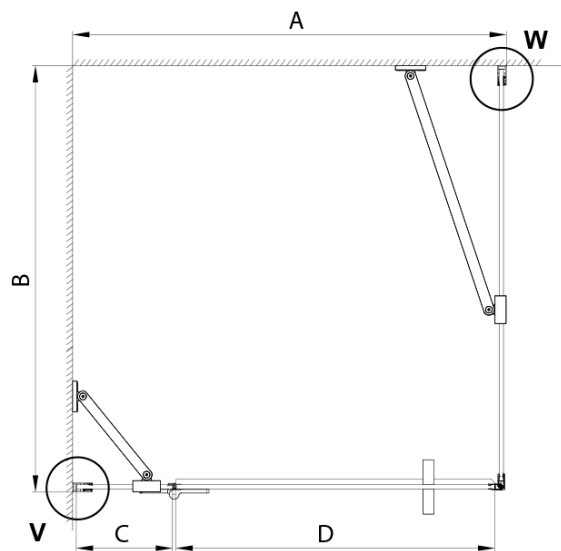

TRINITY BLACK obdélníkový sprchový kout 1100x900mm, čiré sklo, levé

Objednací kód: GT5690-11CL-B

Základní informace

Značka: Gelco
Série: TRINITY

Rozměry

Šířka: 1100 mm
Výška: 2000 mm
Hloubka: 900 mm

Parametry

Záruka: 3 roky
Hmotnost / ks: 85.62 kg
Balení: 4 ks
Barva profilu: Černá mat
Tvar: Obdélníkové zástěny
Typ otevírání: Otevírací jednokřídlé
Směr otevírání: Levé
Šířka vstupu: 585 mm
Typ výplně: Čiré sklo
Úprava skla: Coated glass
Tloušťka skla: 8 mm
Vlastnosti: Bezrámové provedení
3D model: ANO

**TRINITY BLACK obdélníkový sprchový kout 1100x900mm,
čiré sklo, levé**

Technický list

MODEL	A	B	C	D
800x800	785-800	785-800	167	585
800x900	785-800	885-900	167	585
800x1000	785-800	985-1000	167	585
800x1200	785-800	1185-1200	167	585
900x800	885-900	785-800	267	585
900x900	885-900	885-900	267	585
900x1000	885-900	985-1000	267	585
900x1200	885-900	1185-1200	267	585
1000x800	985-1000	785-800	367	585
1000x900	985-1000	885-900	367	585
1000x1000	985-1000	985-1000	367	585
1000x1200	985-1000	1185-1200	367	585
1100x800	1085-1100	785-800	467	585
1100x900	1085-1100	885-900	467	585
1100x1000	1085-1100	985-1000	467	585
1100x1200	1085-1100	1185-1200	467	585
1200x800	1185-1200	785-800	567	585
1200x900	1185-1200	885-900	567	585
1200x1000	1185-1200	985-1000	567	585
1200x1200	1185-1200	1185-1200	567	585