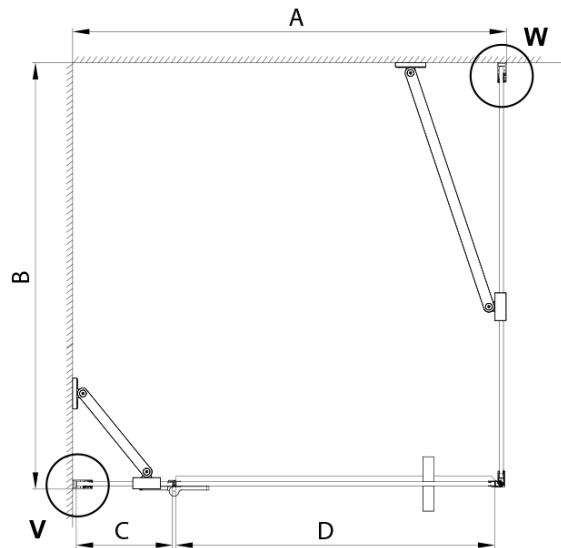

TRINITY CHROME obdélníkový sprchový kout 1000x900mm, matné sklo, pravé

Objednací kód: GT5690-10MR-CH

Základní informace

Značka: Gelco
Série: TRINITY

Rozměry

Šířka: 1000 mm
Výška: 2000 mm
Hloubka: 900 mm

Parametry

Barva profilu: Chrom - Leštěný hliník
Tvar: Obdélníkové zástěny
Typ otevírání: Otevírací jednokřídlé
Směr otevírání: Pravé
Šířka vstupu: 585 mm
Typ výplně: Matné sklo
Úprava skla: Coated glass
Tloušťka skla: 8 mm
Vlastnosti: Bezrámové provedení
Balení: 4 ks
Záruka: 3 roky

TRINITY CHROME obdélníkový sprchový kout
1000x900mm, matné sklo, pravé

Technický list

MODEL	A	B	C	D
800x800	785-800	785-800	167	585
800x900	785-800	885-900	167	585
800x1000	785-800	985-1000	167	585
800x1200	785-800	1185-1200	167	585
900x800	885-900	785-800	267	585
900x900	885-900	885-900	267	585
900x1000	885-900	985-1000	267	585
900x1200	885-900	1185-1200	267	585
1000x800	985-1000	785-800	367	585
1000x900	985-1000	885-900	367	585
1000x1000	985-1000	985-1000	367	585
1000x1200	985-1000	1185-1200	367	585
1100x800	1085-1100	785-800	467	585
1100x900	1085-1100	885-900	467	585
1100x1000	1085-1100	985-1000	467	585
1100x1200	1085-1100	1185-1200	467	585
1200x800	1185-1200	785-800	567	585
1200x900	1185-1200	885-900	567	585
1200x1000	1185-1200	985-1000	567	585
1200x1200	1185-1200	1185-1200	567	585